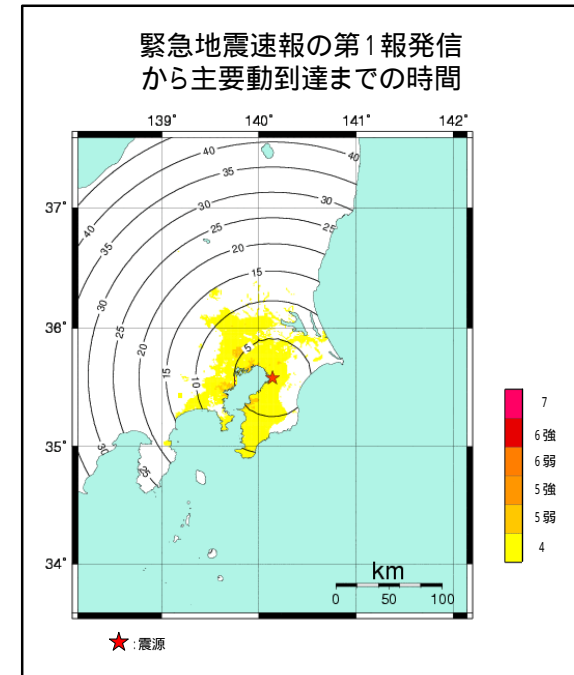

ア 発生した地震の概要

地震発生時刻	震央地名	北緯	東経	深さ	マグニチュード	最大震度
平成 17 年 07 月 23 日 16 時 34 分 56.3 秒	千葉県北西部	35° 34.9	140° 08.3	73 km	6.0	5 強

イ 緊急地震速報の発信状況（表中の網掛は、2点以上の観測点のデータを用いて最も早く発表した速報を表す）

震源要素等 情報発信時刻等		地震波検知からの経過時間	北緯	東経	深さ	マグニチュード	推定した最大震度
地震波検知時刻	16 時 35 分 07.5 秒						
1	16 時 35 分 11.8 秒	4.3	35.6°	140.2°	80km	7.0	1
2	16 時 35 分 12.7 秒	5.2	35.6°	140.2°	80km	6.8	2
3	16 時 35 分 14.7 秒	7.2	35.6°	140.2°	80km	6.9	3
4	16 時 35 分 15.3 秒	7.8	35.6°	140.1°	60km	6.6	4
5	16 時 35 分 18.1 秒	10.6	35.6°	140.1°	60km	6.5	5
6	16 時 35 分 22.1 秒	14.6	35.6°	140.1°	60km	6.8	6
7	16 時 35 分 38.1 秒	30.6	35.6°	140.1°	60km	6.7	7
8	16 時 35 分 59.7 秒	52.2	35.6°	140.1°	60km	6.7	7
9	16 時 36 分 02.5 秒	55.0	35.6°	140.1°	60km	6.7	7

1. 1 震度 5 強程度 千葉県北東部、千葉県北西部、千葉県南部、茨城県南部、東京都 2 3 区
   埼玉県南部
2. 震度 5 弱から 5 強程度 神奈川県東部、埼玉県北部、茨城県北部
3. 震度 5 弱程度 東京都多摩東部、神奈川県西部、群馬県南部、栃木県南部、静岡県東部
4. 震度 4 から 5 弱程度 静岡県伊豆
5. 2 震度 5 弱から 5 強程度 千葉県北西部、千葉県北東部、千葉県南部、茨城県南部、東京都 2 3 区
   埼玉県南部
6. 震度 5 弱程度 神奈川県東部、埼玉県北部、茨城県北部
7. 震度 4 から 5 弱程度 東京都多摩東部、栃木県南部、神奈川県西部、群馬県南部