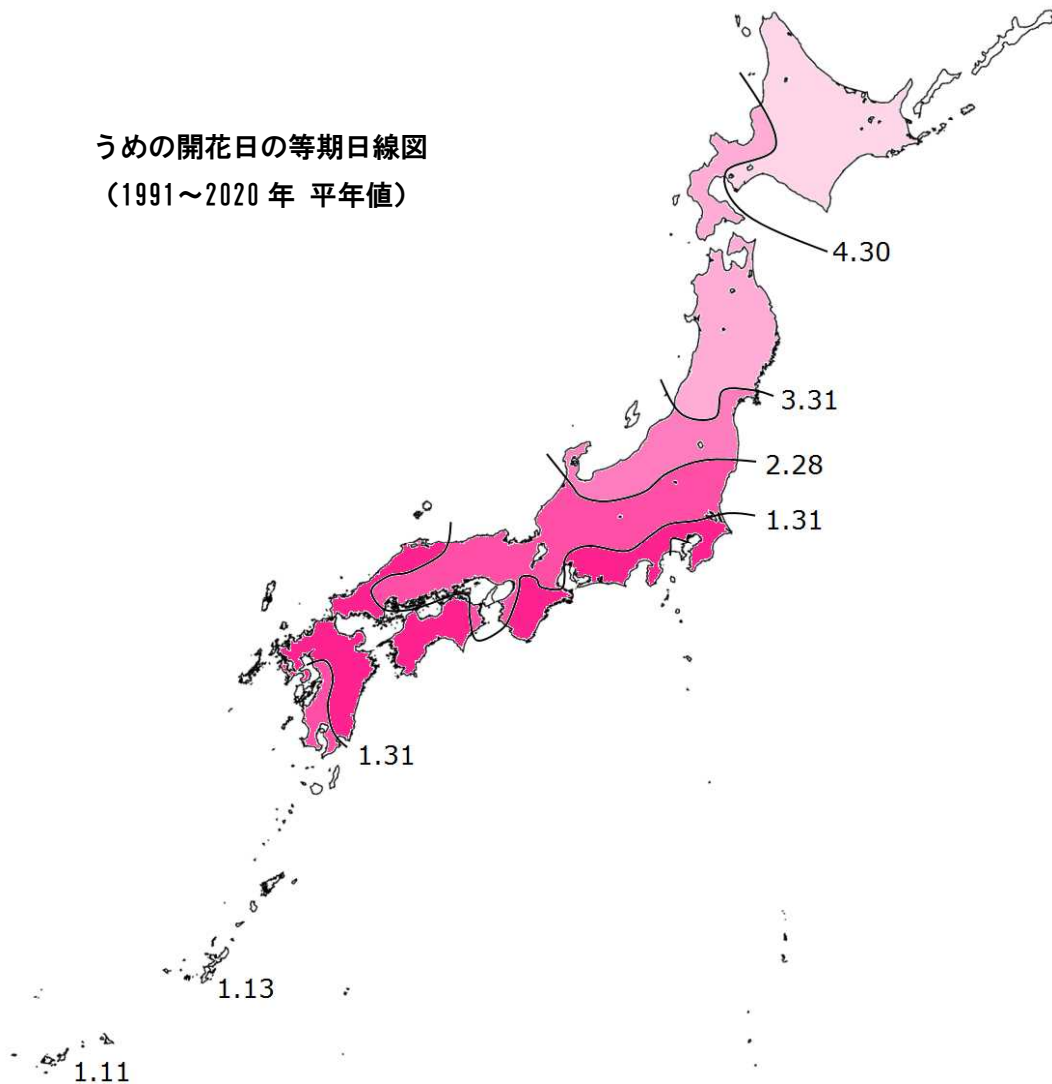

うめの開花日

うめの開花日とは、標本木に5～6輪の花が咲いた状態になった最初の日をいいます。

白色のうめを対象とします。うめは落葉高木で、細い枝が多く若枝は緑色で無毛、葉・葉柄にも少しばかり微毛があります。花はほとんど無柄で、花弁は通常白色の5弁、花径は25 mm程度です。

うめの開花日の等期日線図
(1991～2020年 平年値)

うめの開花は1月中旬に沖縄地方で始まります。1月31日に九州地方から山陰、四国地方、近畿・東海・関東地方の太平洋沿岸、2月28日には山陽から近畿地方、北陸西部、関東甲信に達します。3月には北陸東部、東北地方南部、4月から5月にかけて東北地方北部、北海道地方に達します。