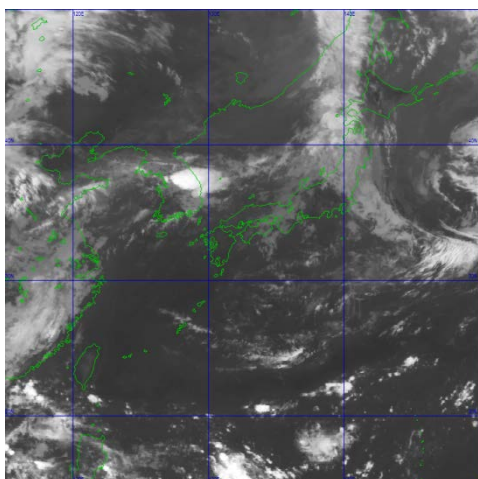

資料1 気象衛星雲画像（赤外）および地上天気図

22日 09時