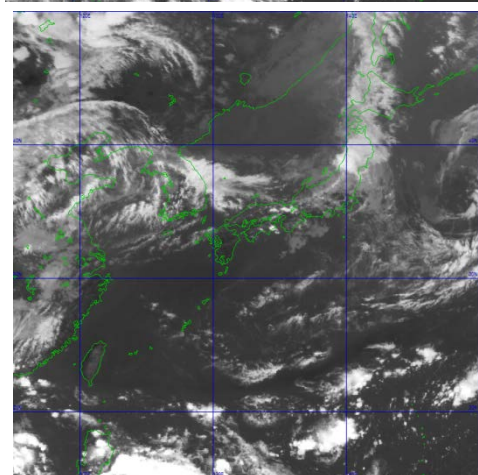

### <概況>

梅雨前線が日本海から東北地方にのび前線に向かって暖かく湿った空気が流れ込み大気の状態が不安定となった。

このため、7 月 22 日の昼過ぎから夜遅くにかけて激しい雨が降り、県内の広い範囲で大雨となった。

日降水量が高畠で 157.5 ヶリ、長井で 156.0 ヶリ、1 時間降水量が櫛引で 63.0 ヶリを記録（資料 4 参照）するなど、県内の広い範囲で 7 月 17 日から 18 日の低気圧による大雨に続き記録的な大雨となった。

この大雨により、各地で浸水や冠水、土砂災害が発生し南陽市や白鷹町の 1,370 世帯に避難勧告・指示が出された。

また、西川町にある浄水場に濁水が流入した影響で、村山地方の広域で給水停止となった。

### <添付資料>

- 資料 1 気象衛星雲画像（赤外）および地上天気図
- 資料 2 解析雨量画像
- 資料 3 主な地点の降水量時系列（2013 年 7 月 22 日 09 時～23 日 09 時）
- 資料 4 アメダス降水量分布図（2013 年 7 月 22 日 09 時～23 日 09 時）
- 資料 5 注意報・警報発表状況
- 資料 6 気象情報発表状況
- 資料 7 土砂災害警戒情報発表状況（山形県と共同発表）
- 資料 8 指定河川洪水予報発表状況

\* 値はすべて速報値であり、後日修正する可能性があります。

資料1 気象衛星雲画像（赤外）および地上天気図

22日 09時

22日 15時

22日 21時

23日 03時

資料2 解析雨量画像

解析雨量（1時間雨量）※解析雨量とは、気象レーダーにより観測された雨の強さをアメダス等の雨量計により観測された雨量を用いて解析・補正したもの。