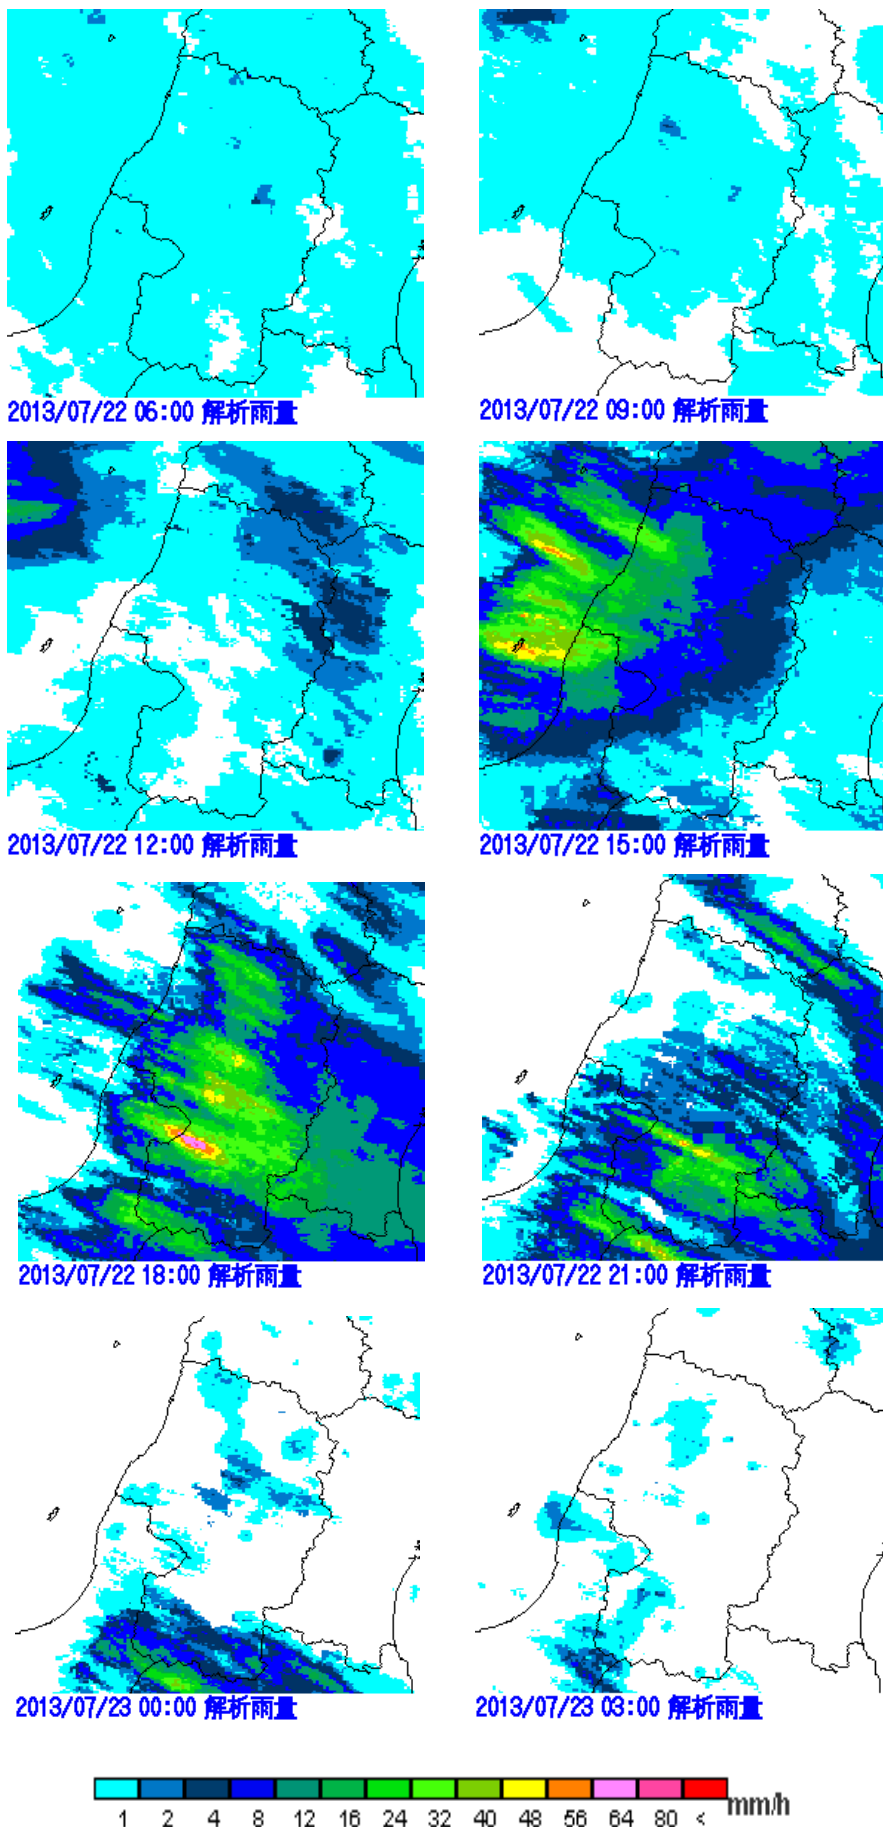

## 梅雨前線による大雨

【平成 25 年 7 月 22 日】

### <概況>

梅雨前線が日本海から東北地方にのび前線に向かって暖かく湿った空気が流れ込み大気の状態が不安定となった。

このため、7 月 22 日の昼過ぎから夜遅くにかけて激しい雨が降り、県内の広い範囲で大雨となった。

日降水量が高畠で 157.5 ヶリ、長井で 156.0 ヶリ、1 時間降水量が櫛引で 63.0 ヶリを記録（資料 4 参照）するなど、県内の広い範囲で 7 月 17 日から 18 日の低気圧による大雨に続き記録的な大雨となった。

この大雨により、各地で浸水や冠水、土砂災害が発生し南陽市や白鷹町の 1,370 世帯に避難勧告・指示が出された。

また、西川町にある浄水場に濁水が流入した影響で、村山地方の広域で給水停止となった。

\* 値はすべて速報値であり、後日修正する可能性があります。

資料1 気象衛星雲画像（赤外）および地上天気図

22日 09時

22日 15時

22日 21時

23日 03時

資料2 解析雨量画像

解析雨量（1時間雨量）※解析雨量とは、気象レーダーにより観測された雨の強さをアメダス等の雨量計により観測された雨量を用いて解析・補正したもの。