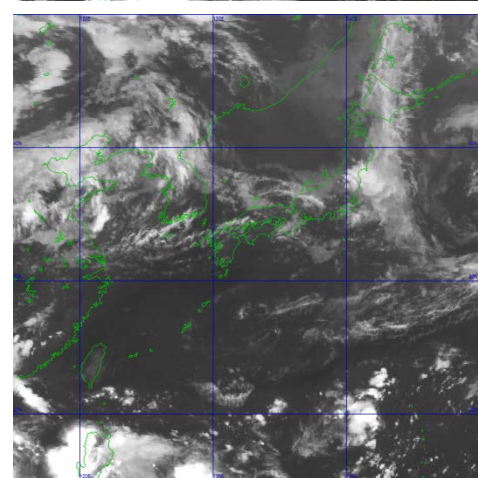

\* 値はすべて速報値であり、後日修正する可能性があります。

資料1 気象衛星雲画像（赤外）および地上天気図

22日 09時

22日 15時

22日 21時

23日 03時

資料2 解析雨量画像

解析雨量（1時間雨量）※解析雨量とは、気象レーダーにより観測された雨の強さをアメダス等の雨量計により観測された雨量を用いて解析・補正したもの。

資料3 主な地点の降水量時系列 (アメダス: 2013年7月22日09時~23日09時)

高島町高島

長井市長井

西川町大井沢

鶴岡市榎引

山形

資料4 アメダス降水量分布図 (7月22日09時～23日09時)

統計開始以降1位の記録を更新した地点と観測値 (統計開始年月)