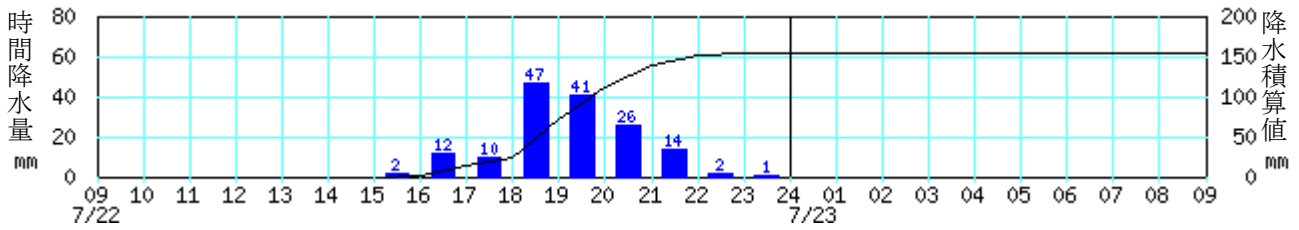

\* 値はすべて速報値であり、後日修正する可能性があります。

資料1 気象衛星雲画像（赤外）および地上天気図

22日 09時

22日 15時

22日 21時

23日 03時

資料2 解析雨量画像

解析雨量（1時間雨量）※解析雨量とは、気象レーダーにより観測された雨の強さをアメダス等の雨量計により観測された雨量を用いて解析・補正したもの。

資料3 主な地点の降水量時系列 (アメダス: 2013年7月22日09時~23日09時)

高島町高島

長井市長井

西川町大井沢

鶴岡市榎引

山形

資料4 アメダス降水量分布図 (7月22日09時～23日09時)

統計開始以降1位の記録を更新した地点と観測値 (統計開始年月)