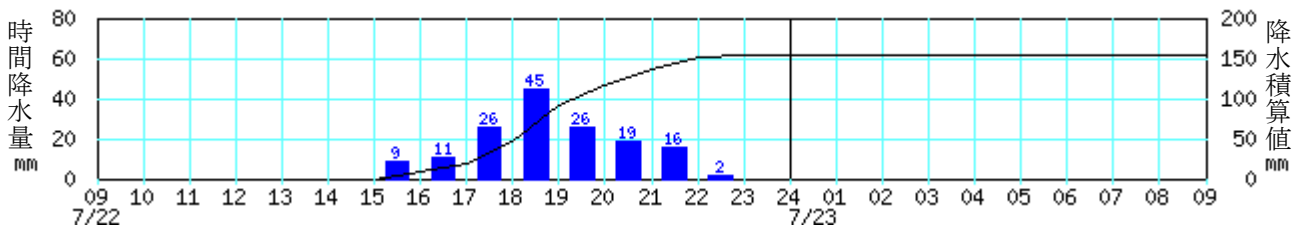

\* 値はすべて速報値であり、後日修正する可能性があります。

資料1 気象衛星雲画像（赤外）および地上天気図

22日 09時

22日 15時

22日 21時

23日 03時

資料2 解析雨量画像

解析雨量（1時間雨量）※解析雨量とは、気象レーダーにより観測された雨の強さをアメダス等の雨量計により観測された雨量を用いて解析・補正したもの。

資料3 主な地点の降水量時系列 (アメダス: 2013年7月22日09時~23日09時)

高島町高島

長井市長井

西川町大井沢

鶴岡市榎引

山形

資料4 アメダス降水量分布図 (7月22日09時～23日09時)

統計開始以降1位の記録を更新した地点と観測値 (統計開始年月)