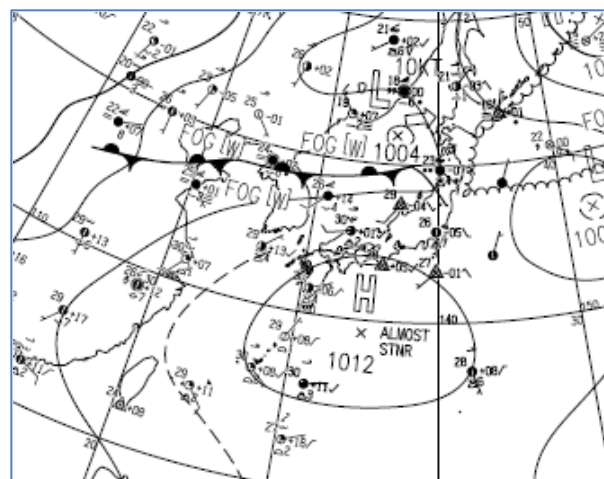

資料1 気象衛星雲画像（赤外）および地上天気図

22日 09時