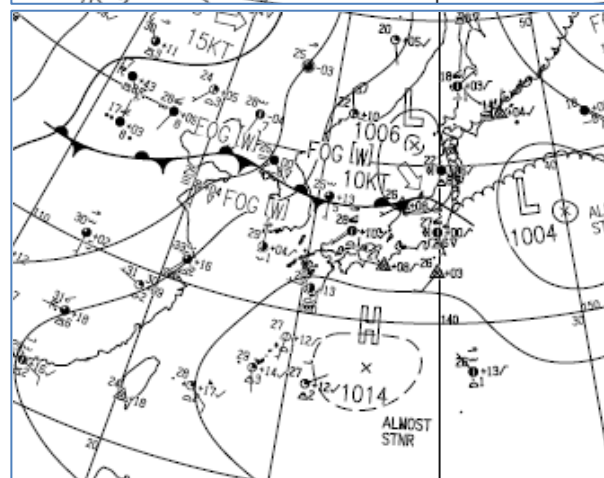

\* 値はすべて速報値であり、後日修正する可能性があります。

資料1 気象衛星雲画像（赤外）および地上天気図

22日 09時

22日 15時

22日 21時

23日 03時

資料2 解析雨量画像

解析雨量（1時間雨量）※解析雨量とは、気象レーダーにより観測された雨の強さをアメダス等の雨量計により観測された雨量を用いて解析・補正したもの。