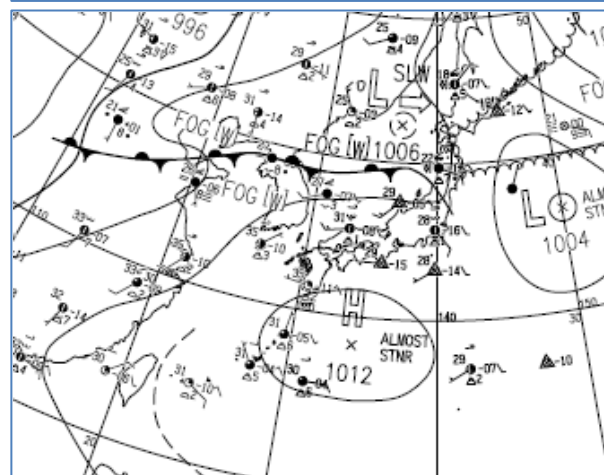

\* 値はすべて速報値であり、後日修正する可能性があります。

資料1 気象衛星雲画像（赤外）および地上天気図

22日 09時

22日 15時

22日 21時

23日 03時

資料2 解析雨量画像

解析雨量（1時間雨量）※解析雨量とは、気象レーダーにより観測された雨の強さをアメダス等の雨量計により観測された雨量を用いて解析・補正したもの。