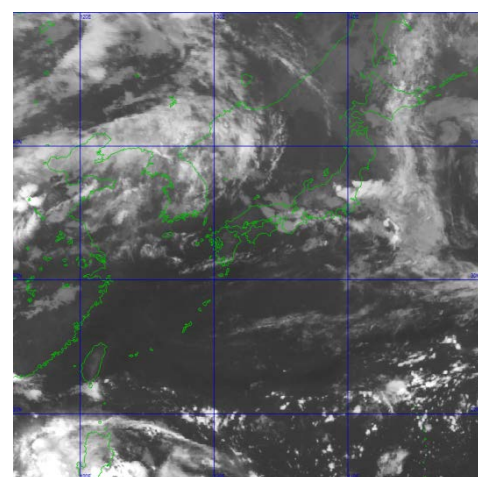

この大雨により、各地で浸水や冠水、土砂災害が発生し南陽市や白鷹町の 1,370 世帯に避難勧告・指示が出された。

また、西川町にある浄水場に濁水が流入した影響で、村山地方の広域で給水停止となった。

\* 値はすべて速報値であり、後日修正する可能性があります。

資料1 気象衛星雲画像（赤外）および地上天気図

22日 09時

22日 15時

22日 21時

23日 03時

資料2 解析雨量画像

解析雨量（1時間雨量）※解析雨量とは、気象レーダーにより観測された雨の強さをアメダス等の雨量計により観測された雨量を用いて解析・補正したもの。

資料3 主な地点の降水量時系列 (アメダス: 2013年7月22日09時~23日09時)

高島町高島

長井市長井

西川町大井沢

鶴岡市榎引

山形

資料4 アメダス降水量分布図 (7月22日09時～23日09時)

統計開始以降1位の記録を更新した地点と観測値 (統計開始年月)