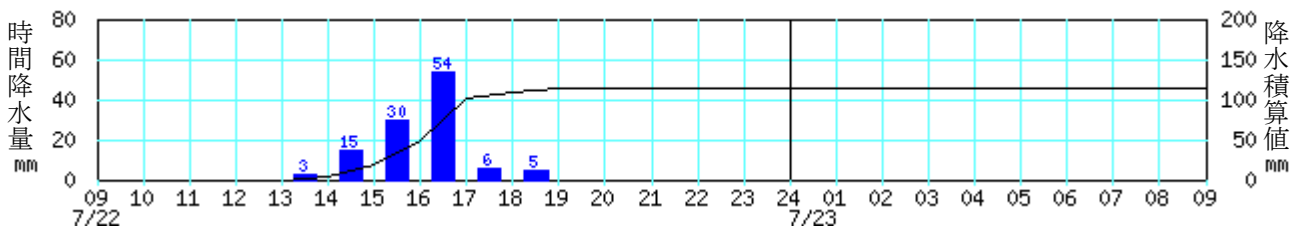

\* 値はすべて速報値であり、後日修正する可能性があります。

資料1 気象衛星雲画像（赤外）および地上天気図

22日 09時

22日 15時

22日 21時

23日 03時

資料2 解析雨量画像

解析雨量（1時間雨量）※解析雨量とは、気象レーダーにより観測された雨の強さをアメダス等の雨量計により観測された雨量を用いて解析・補正したもの。

資料3 主な地点の降水量時系列 (アメダス: 2013年7月22日09時~23日09時)

高島町高島

長井市長井

西川町大井沢

鶴岡市榎引

山形

資料4 アメダス降水量分布図 (7月22日09時～23日09時)

統計開始以降1位の記録を更新した地点と観測値 (統計開始年月)