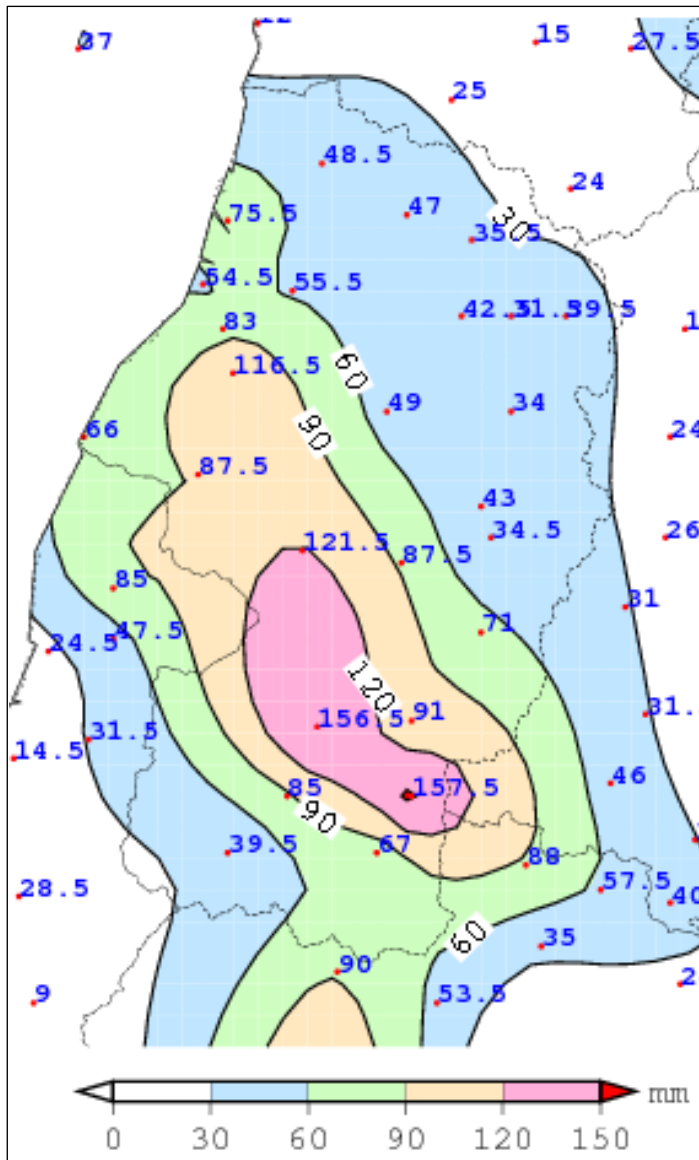

### <概況>

梅雨前線が日本海から東北地方にのび前線に向かって暖かく湿った空気が流れ込み大気の状態が不安定となった。

このため、7 月 22 日の昼過ぎから夜遅くにかけて激しい雨が降り、県内の広い範囲で大雨となった。

日降水量が高畠で 157.5 ヶリ、長井で 156.0 ヶリ、1 時間降水量が櫛引で 63.0 ヶリを記録（資料 4 参照）するなど、県内の広い範囲で 7 月 17 日から 18 日の低気圧による大雨に続き記録的な大雨となった。

この大雨により、各地で浸水や冠水、土砂災害が発生し南陽市や白鷹町の 1,370 世帯に避難勧告・指示が出された。

また、西川町にある浄水場に濁水が流入した影響で、村山地方の広域で給水停止となった。

資料3 主な地点の降水量時系列 (アメダス: 2013年7月22日09時~23日09時)

高島町高島

長井市長井

西川町大井沢

鶴岡市榎引

山形

資料4 アメダス降水量分布図 (7月22日09時～23日09時)

統計開始以降1位の記録を更新した地点と観測値 (統計開始年月)

平成25年7月23日13時00分現在

**【日最大降水量】**

- 高畠 157.5 ミリ (22日) 年間を通じて第1位 (1977年4月)
- 長井 156.0 ミリ (22日) 7月として第1位 (1976年4月)

**【最大1時間降水量】**

- 榎引 63.0 ミリ (22日16時45分) 年間を通じて第1位 (1977年4月)

**【最大3時間降水量】**

- 榎引 101.0 ミリ (22日17時10分) 年間を通じて第1位 (1977年4月)
- 高畠 115.0 ミリ (22日21時00分) 年間を通じて第1位 (1977年4月)
- 左沢 68.5 ミリ (22日18時50分) 7月として第1位 (1976年4月)
- 米沢 50.5 ミリ (22日21時40分) 7月として第1位 (1976年1月)