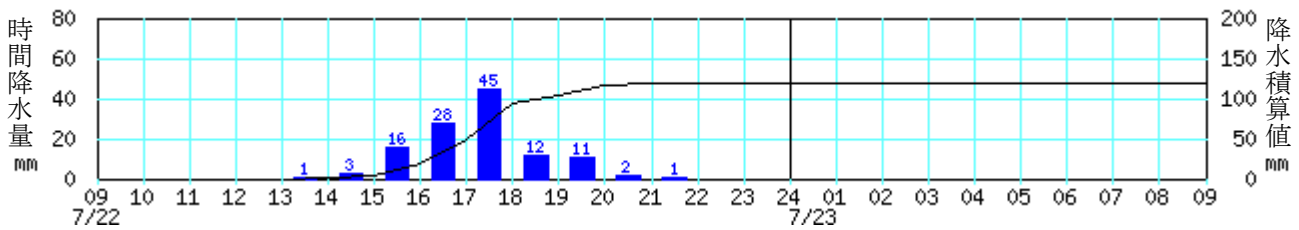

\* 値はすべて速報値であり、後日修正する可能性があります。

資料1 気象衛星雲画像（赤外）および地上天気図

22日 09時

22日 15時

22日 21時

23日 03時

資料2 解析雨量画像

解析雨量（1時間雨量）※解析雨量とは、気象レーダーにより観測された雨の強さをアメダス等の雨量計により観測された雨量を用いて解析・補正したもの。

資料3 主な地点の降水量時系列 (アメダス: 2013年7月22日09時~23日09時)

高島町高島

長井市長井

西川町大井沢

鶴岡市榎引

山形

資料4 アメダス降水量分布図 (7月22日09時～23日09時)

統計開始以降1位の記録を更新した地点と観測値 (統計開始年月)