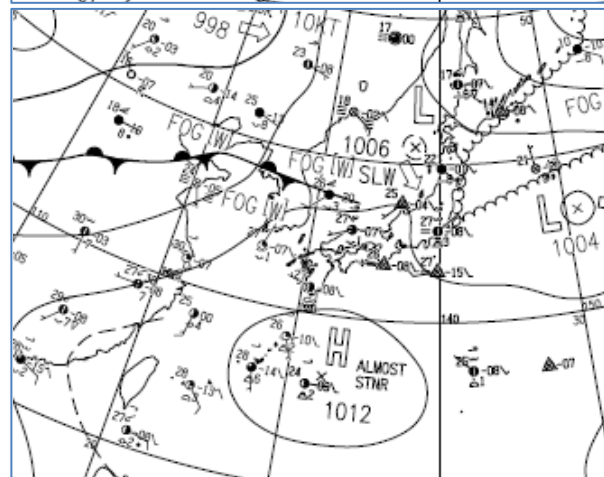

\* 値はすべて速報値であり、後日修正する可能性があります。

資料1 気象衛星雲画像（赤外）および地上天気図

22日 09時

22日 15時

22日 21時

23日 03時

資料2 解析雨量画像

解析雨量（1時間雨量）※解析雨量とは、気象レーダーにより観測された雨の強さをアメダス等の雨量計により観測された雨量を用いて解析・補正したもの。