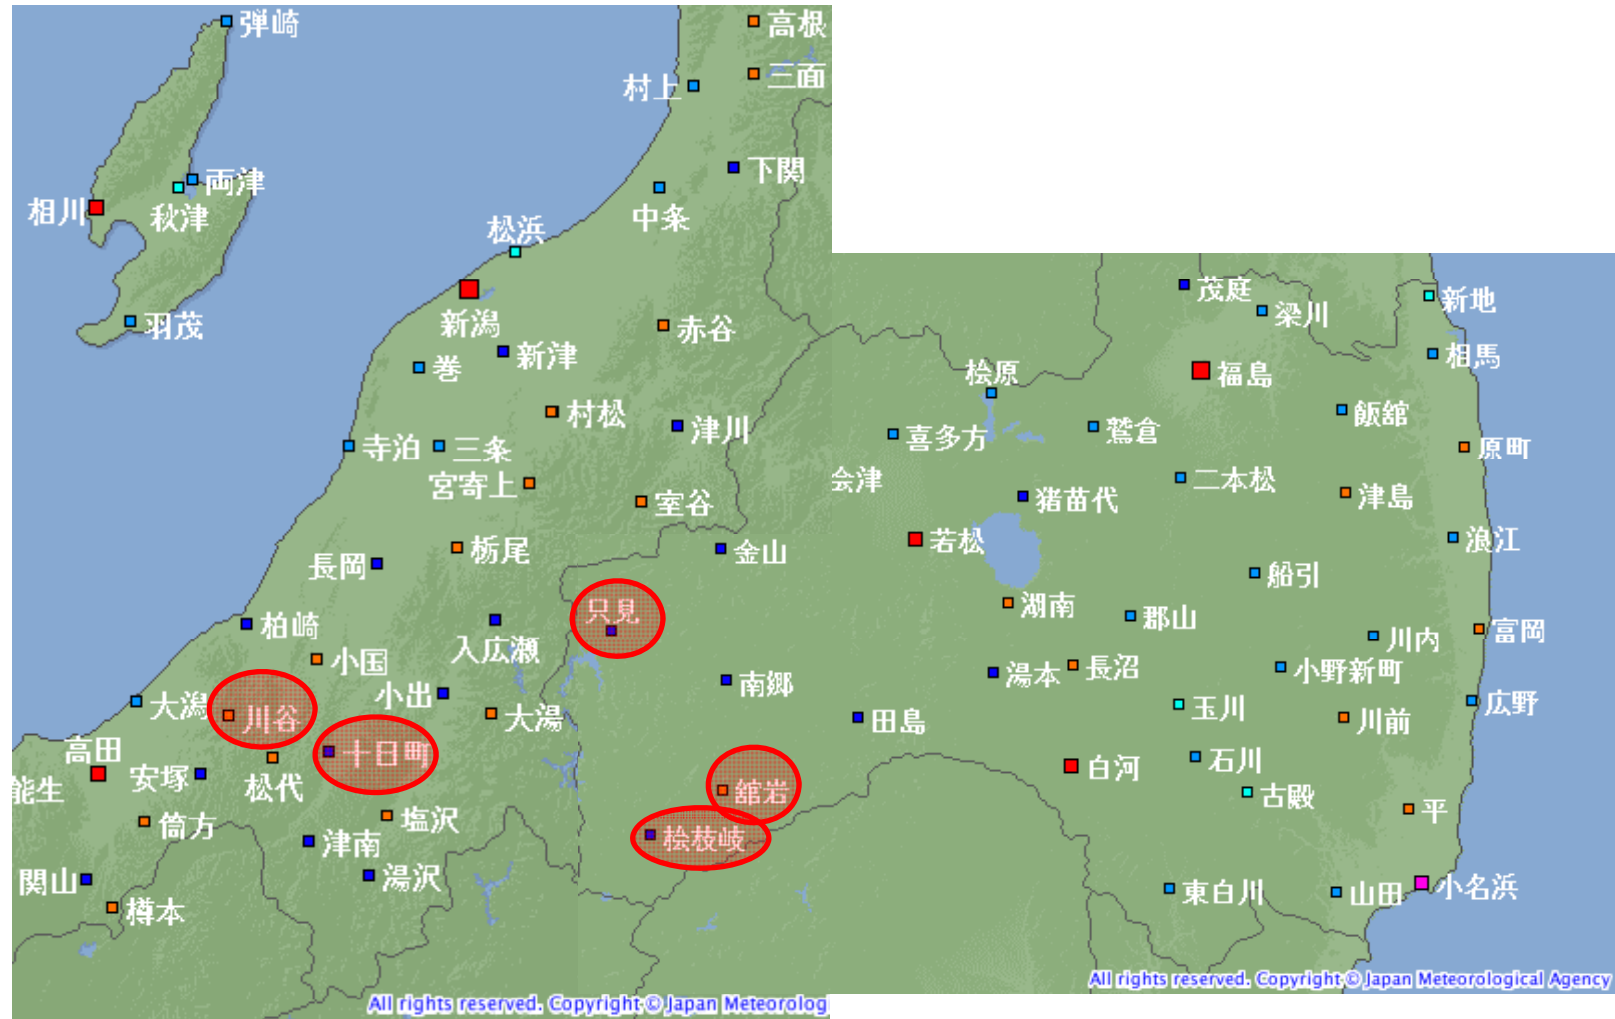

# 平成23年東北地方太平洋沖地震による障害で 当時集信されなかった観測データの復元作業を実施した観測所 (青丸・黄丸以外)

※青丸: 気象官署および航空官署

※黄丸: 震災後に整備した、臨時気象観測所および臨時雨量観測所

# 平成23年東北地方太平洋沖地震による障害で 当時集信されなかった観測データの復元作業を実施した観測所(青丸以外)

平成23年7月新潟・福島豪雨による障害で  
当時集信されなかった観測データの復元作業を実施した観測所(赤丸)

平成23年台風第12号による障害で  
当時集信されなかった観測データの復元作業を実施した観測所(赤丸)

平成23年(2011年)東北地方太平洋沖地震による通信障害で  
 当時集信されなかった観測データの復元作業を実施した観測所および復元作業実施  
 ※復元期間であっても、誤データが含まれていた場合や停電によりデータが保管され  
 ていなかった場合等の事情により、欠測(//)となっていることがあります。