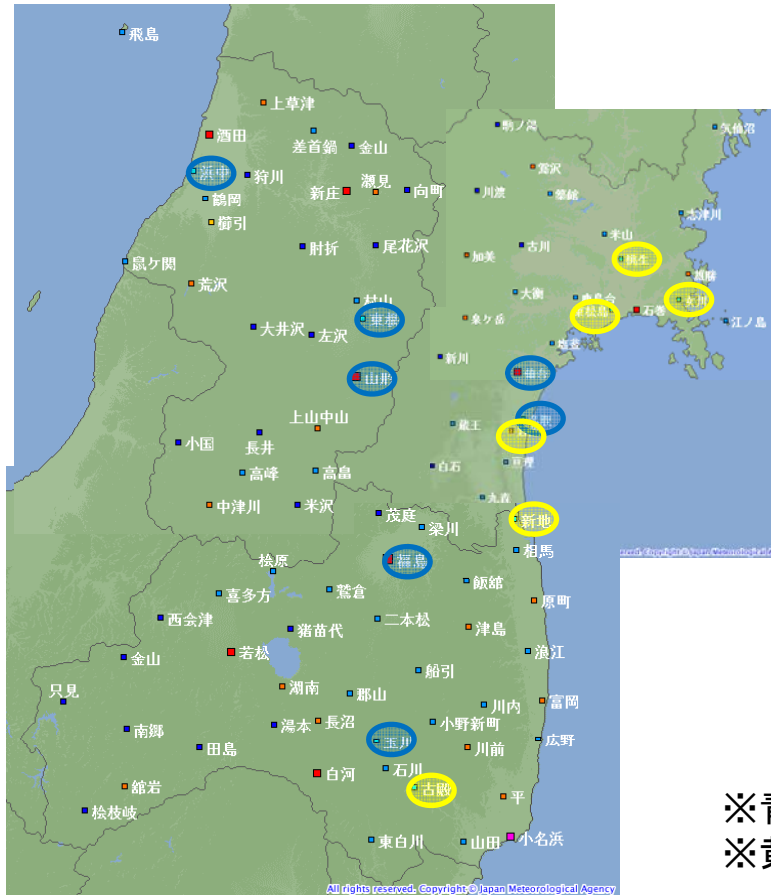

# 平成23年東北地方太平洋沖地震による障害で 当時集信されなかった観測データの復元作業を実施した観測所 (青丸・黄丸以外)

※青丸: 気象官署および航空官署

※黄丸: 震災後に整備した、臨時気象観測所および臨時雨量観測所

# 平成23年東北地方太平洋沖地震による障害で 当時集信されなかった観測データの復元作業を実施した観測所(青丸以外)

平成23年7月新潟・福島豪雨による障害で  
当時集信されなかった観測データの復元作業を実施した観測所(赤丸)

平成23年台風第12号による障害で  
当時集信されなかった観測データの復元作業を実施した観測所(赤丸)

平成23年(2011年)東北地方太平洋沖地震による通信障害で  
 当時集信されなかった観測データの復元作業を実施した観測所および復元作業実施  
 ※復元期間であっても、誤データが含まれていた場合や停電によりデータが保管され  
 ていなかった場合等の事情により、欠測(//)となっていることがあります。