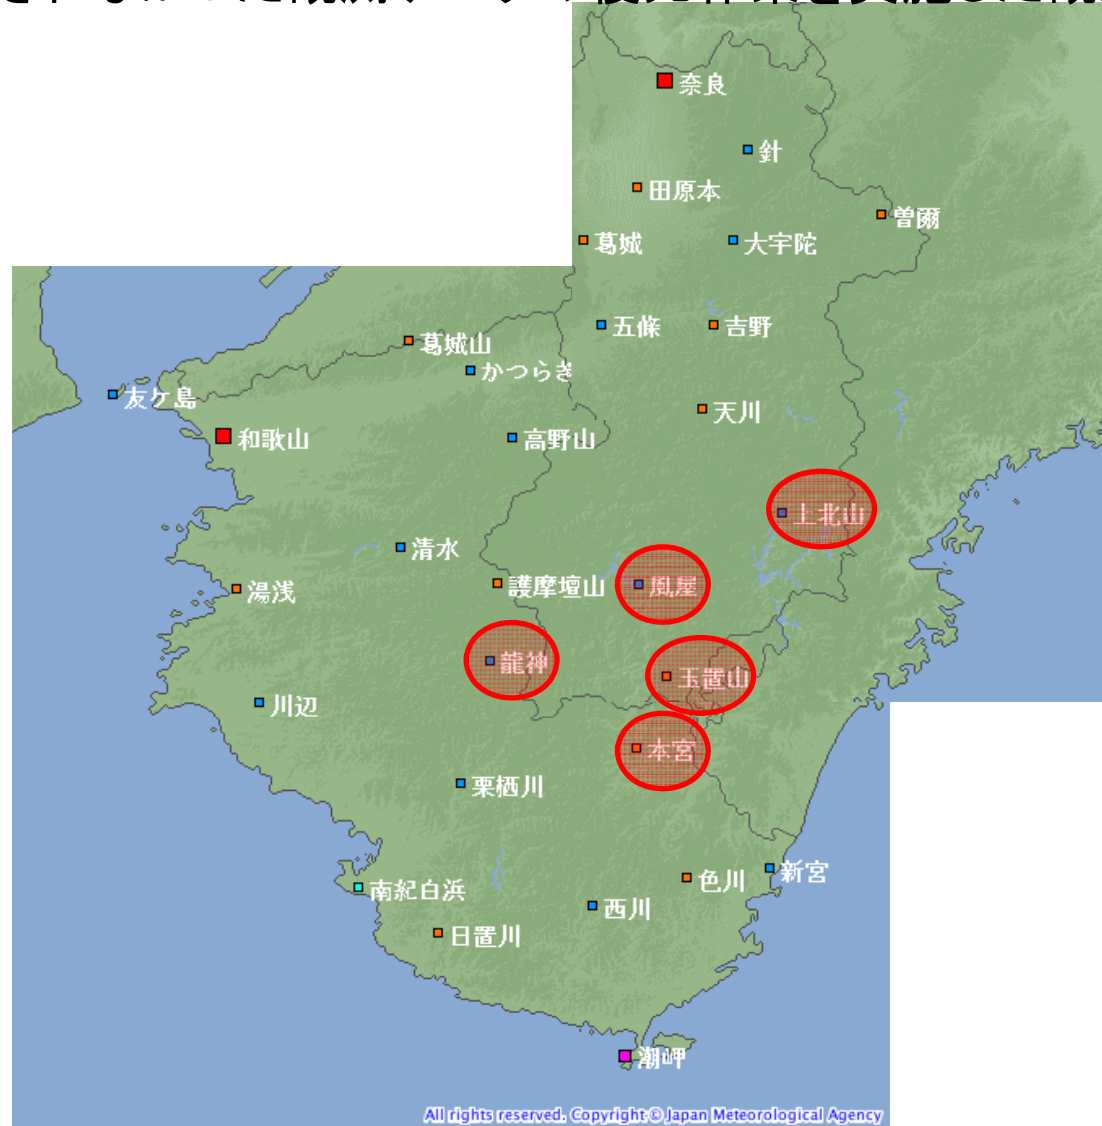

# 平成23年東北地方太平洋沖地震による障害で 当時集信されなかった観測データの復元作業を実施した観測所 (青丸・黄丸以外)

※青丸: 気象官署および航空官署

※黄丸: 震災後に整備した、臨時気象観測所および臨時雨量観測所

# 平成23年東北地方太平洋沖地震による障害で 当時集信されなかった観測データの復元作業を実施した観測所(青丸以外)

平成23年7月新潟・福島豪雨による障害で  
当時集信されなかった観測データの復元作業を実施した観測所(赤丸)

平成23年台風第12号による障害で  
当時集信されなかった観測データの復元作業を実施した観測所(赤丸)

平成23年(2011年)東北地方太平洋沖地震による通信障害で  
 当時集信されなかった観測データの復元作業を実施した観測所および復元作業実施  
 ※復元期間であっても、誤データが含まれていた場合や停電によりデータが保管され  
 ていなかった場合等の事情により、欠測(//)となっていることがあります。