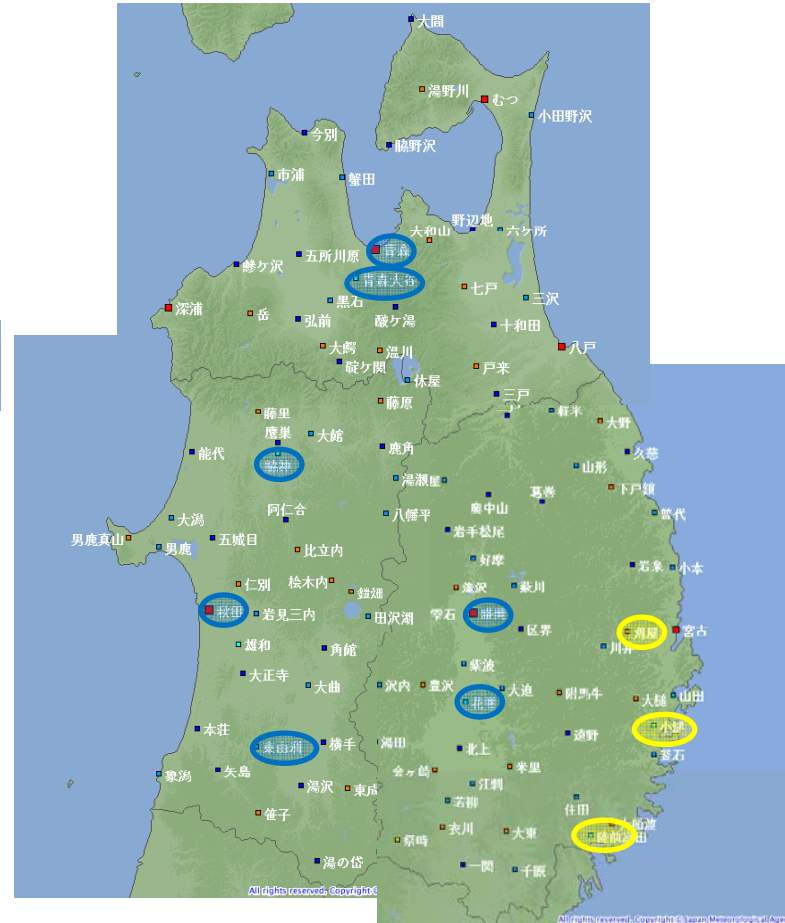

# 平成23年東北地方太平洋沖地震による障害で 当時集信されなかった観測データの復元作業を実施した観測所 (青丸・黄丸以外)

※青丸: 気象官署および航空官署

※黄丸: 震災後に整備した、臨時気象観測所および臨時雨量観測所

# 平成23年東北地方太平洋沖地震による障害で 当時集信されなかった観測データの復元作業を実施した観測所(青丸以外)

平成23年7月新潟・福島豪雨による障害で  
当時集信されなかった観測データの復元作業を実施した観測所(赤丸)

平成23年台風第12号による障害で  
当時集信されなかった観測データの復元作業を実施した観測所(赤丸)

平成23年(2011年)東北地方太平洋沖地震による通信障害で  
 当時集信されなかった観測データの復元作業を実施した観測所および復元作業実施  
 ※復元期間であっても、誤データが含まれていた場合や停電によりデータが保管され  
 ていなかった場合等の事情により、欠測(//)となっていることがあります。