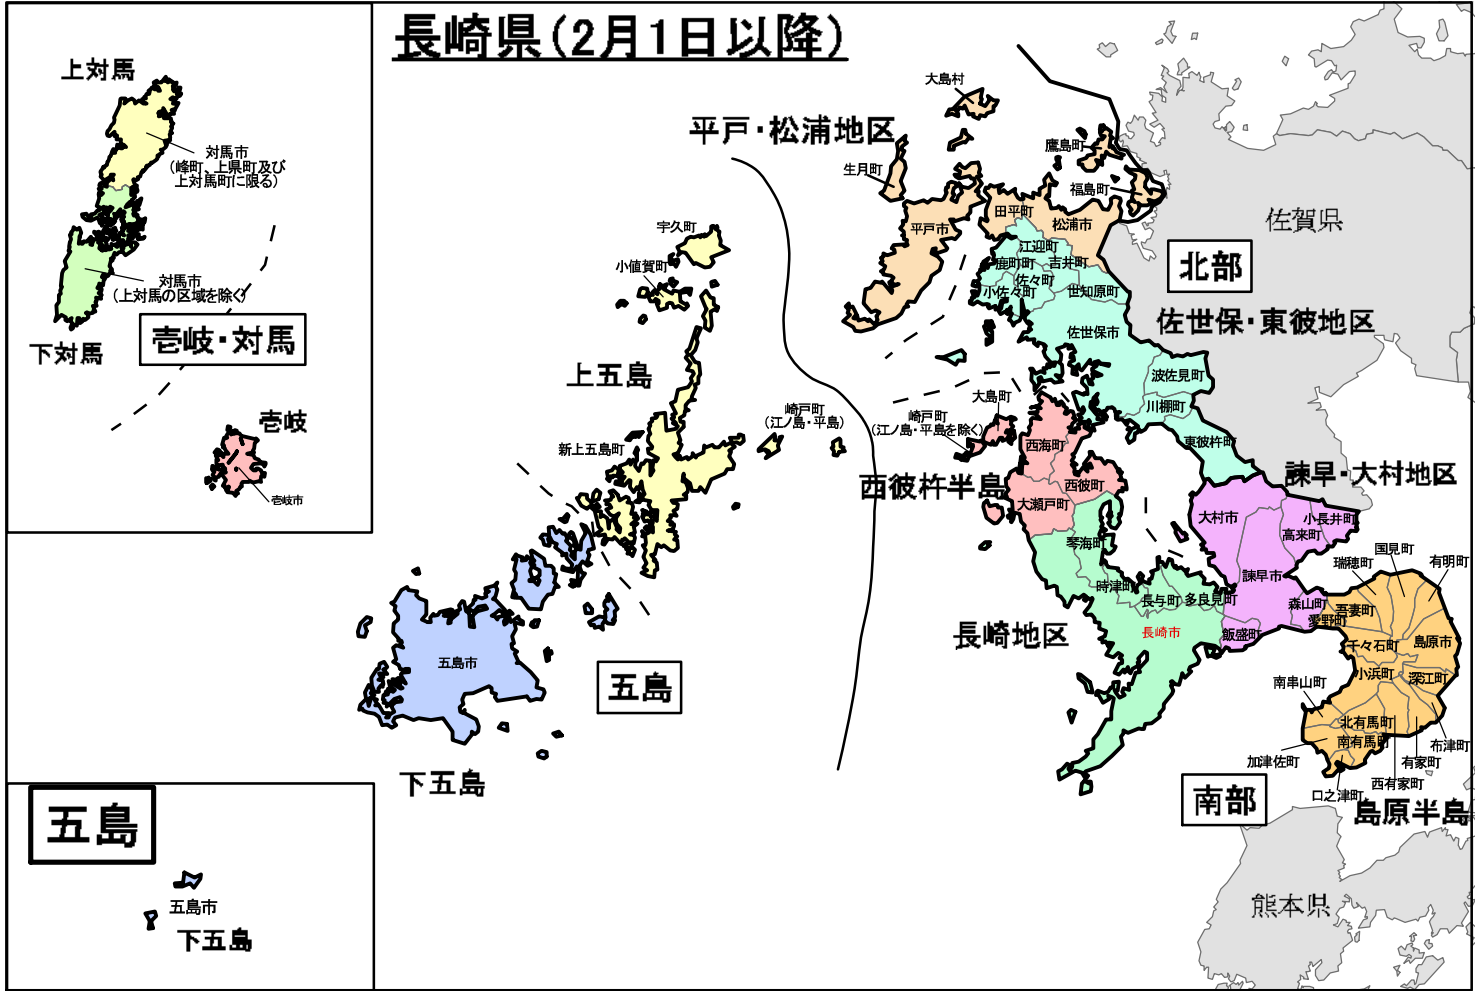

#### ○平成17年2月1日13時実施分

都道府県名	概要
石川県	平成17年2月1日に発足する白山市全域及び石川郡野々市町を二次細分区域「加賀南部」に含める。
大阪府	平成17年2月1日に発足する堺市全域を二次細分区域「泉州」に含める。
愛媛県	平成17年1月1日に発足した上浮穴郡内子町全域を一次細分区域「南予」、二次細分区域「南予北部」に含める。
福岡県	平成17年2月5日に発足する久留米市全域を二次細分区域「筑後北部」に含める。
長崎県	平成17年1月4日に発足した長崎市全域を二次細分区域「長崎地区」に含める。
大分県	平成17年1月1日に発足した臼杵市全域を一次細分区域「中部」に含める。

## 石川県(2月1日以降)

# 福岡県の新旧細分図

福岡県(2月1日現在)

福岡県(現行)

## 長崎県(2月1日以降)