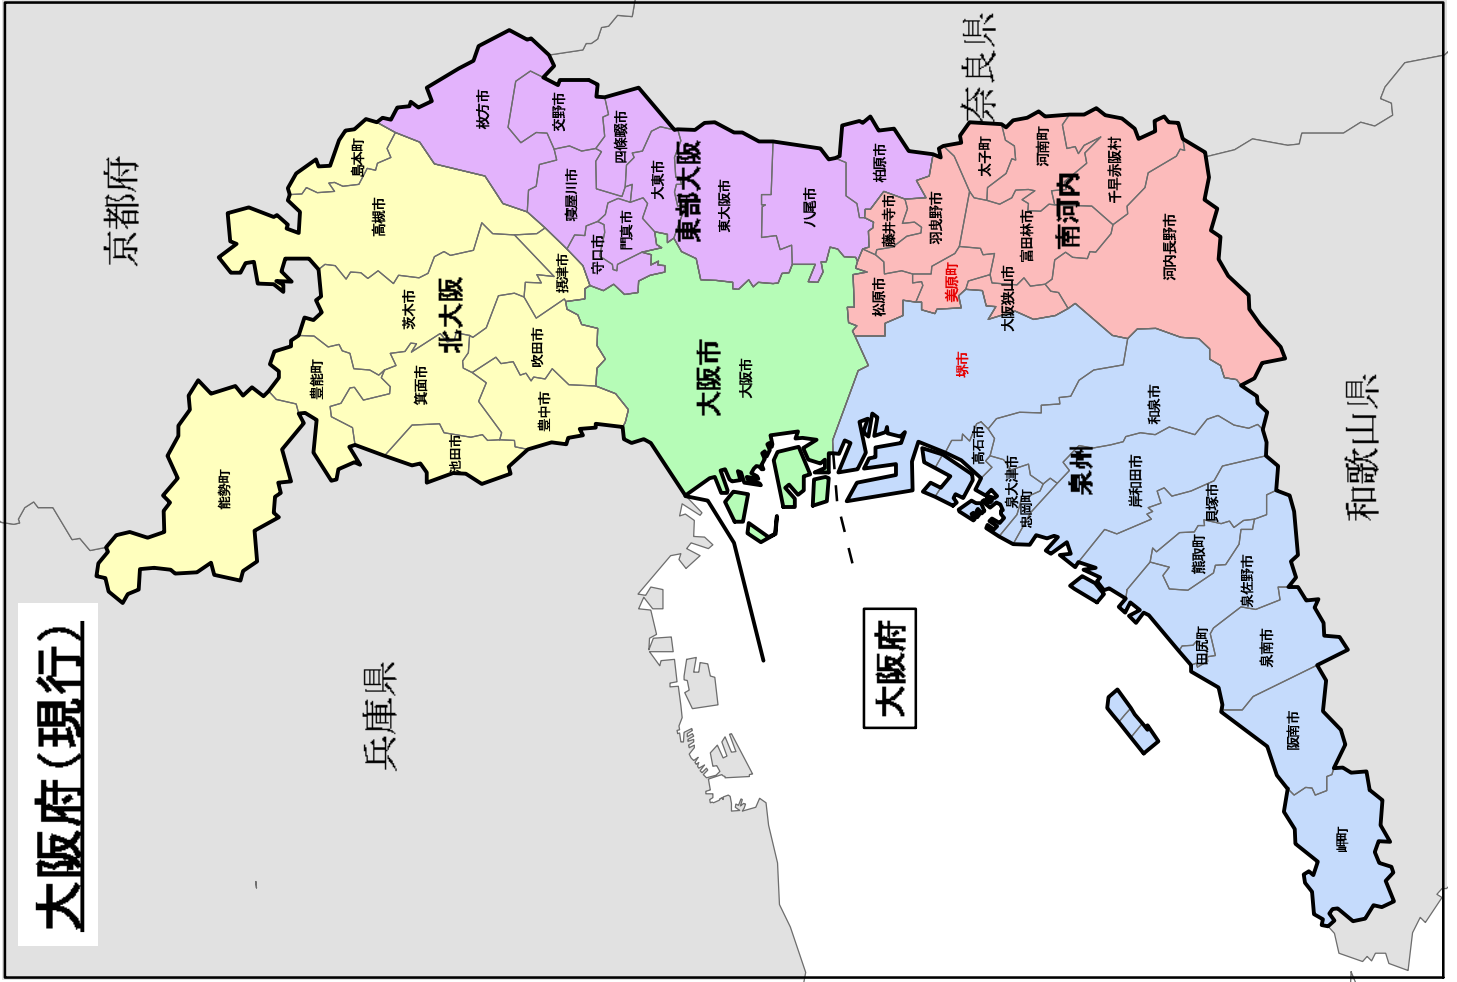

大阪府の新旧細分図

大阪府(2月1日以降)

大阪府(現行)