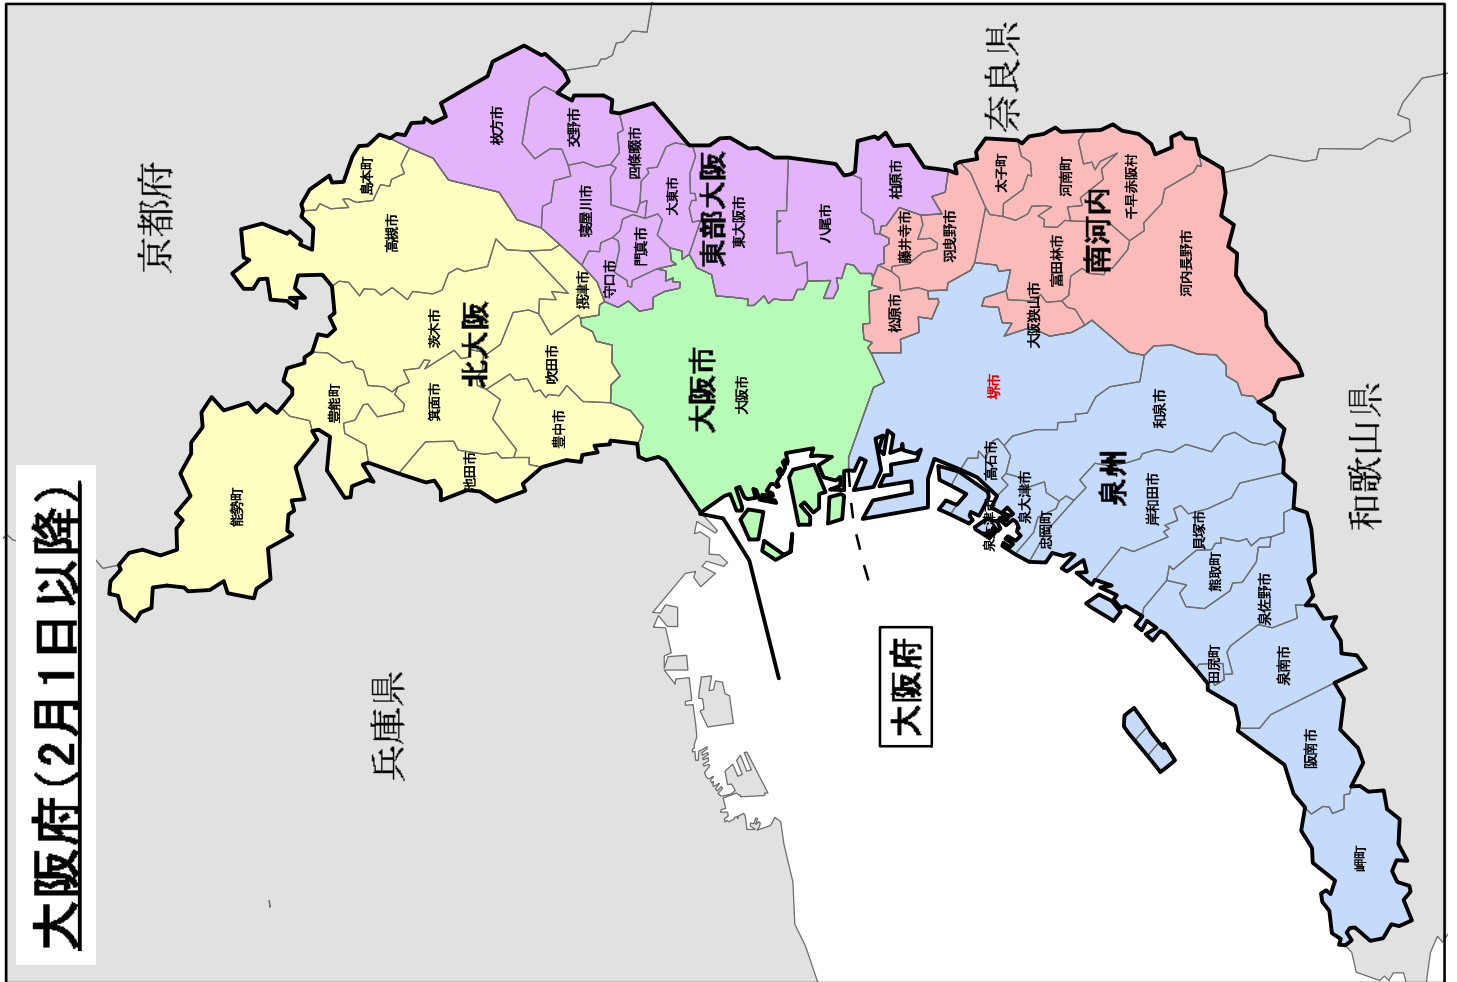

大阪府の新旧細分図

大阪府(2月1日以降)