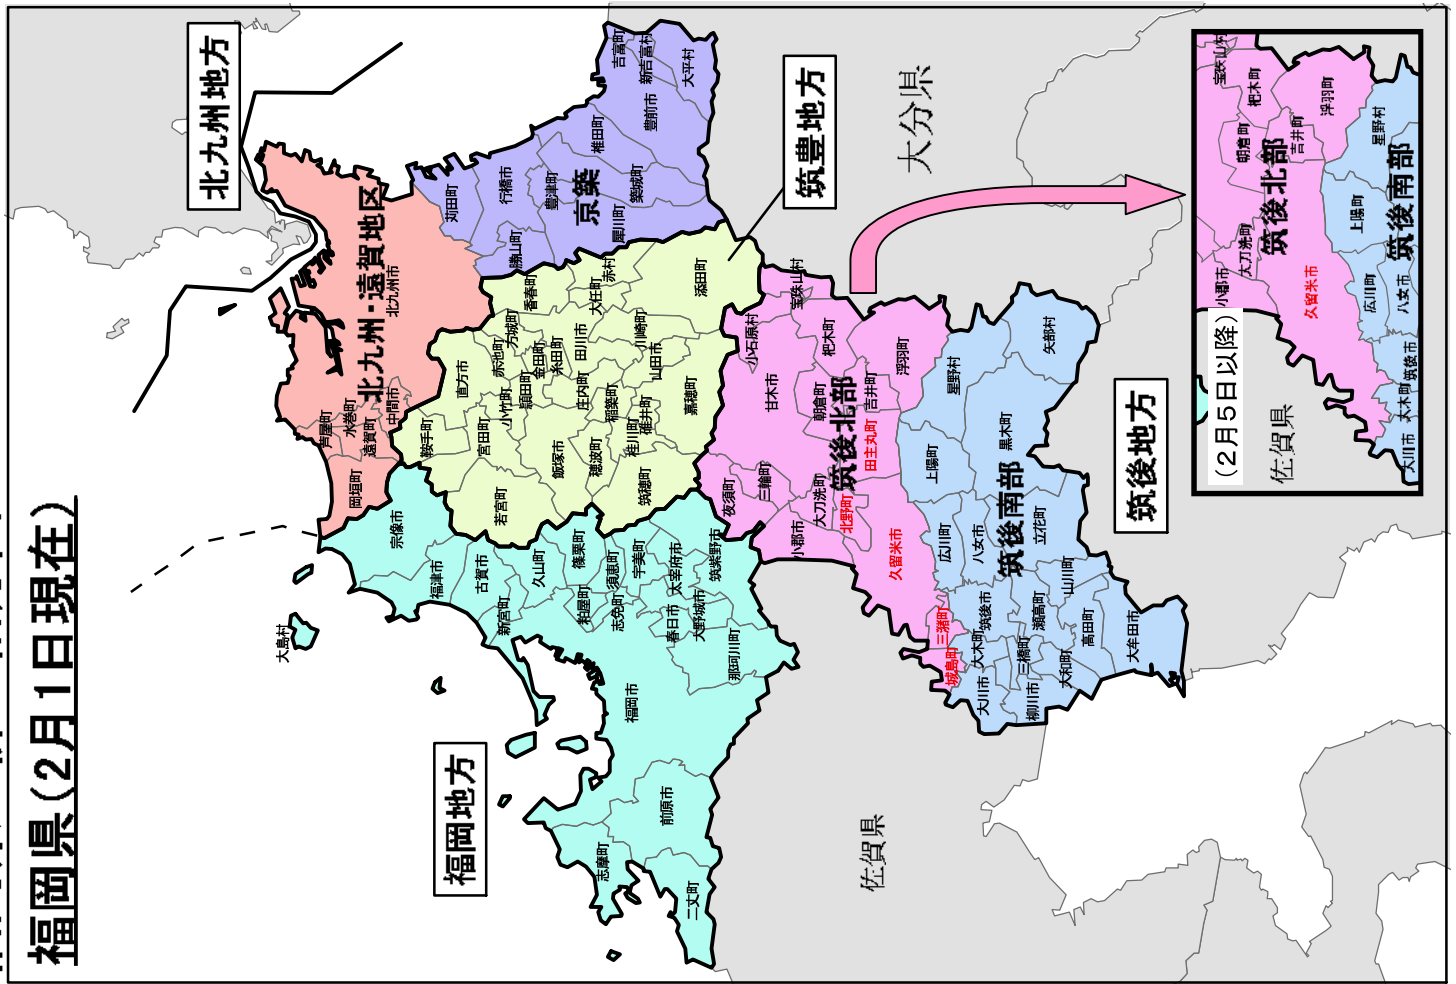

福岡県の新旧細分図

福岡県(2月1日現在)