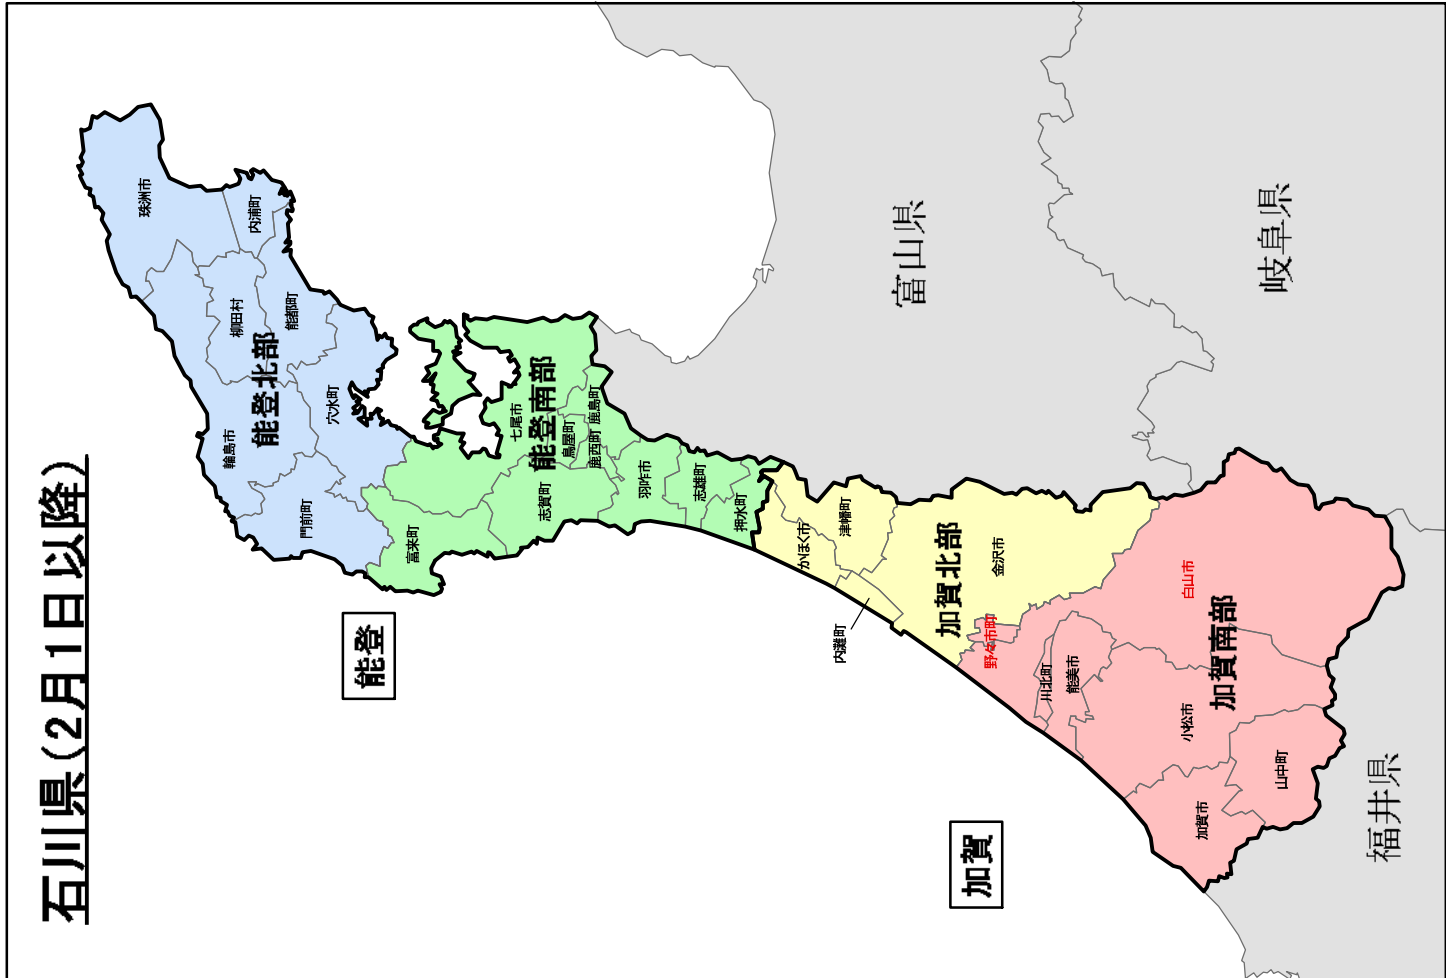

#### ○平成17年2月1日13時実施分

都道府県名	概要
石川県	平成17年2月1日に発足する白山市全域及び石川郡野々市町を二次細分区域「加賀南部」に含める。
大阪府	平成17年2月1日に発足する堺市全域を二次細分区域「泉州」に含める。
愛媛県	平成17年1月1日に発足した上浮穴郡内子町全域を一次細分区域「南予」、二次細分区域「南予北部」に含める。
福岡県	平成17年2月5日に発足する久留米市全域を二次細分区域「筑後北部」に含める。
長崎県	平成17年1月4日に発足した長崎市全域を二次細分区域「長崎地区」に含める。
大分県	平成17年1月1日に発足した臼杵市全域を一次細分区域「中部」に含める。

#### [添付資料]

別紙 新旧細分区域の図

# 石川県(現行)

## 石川県(2月1日以降)