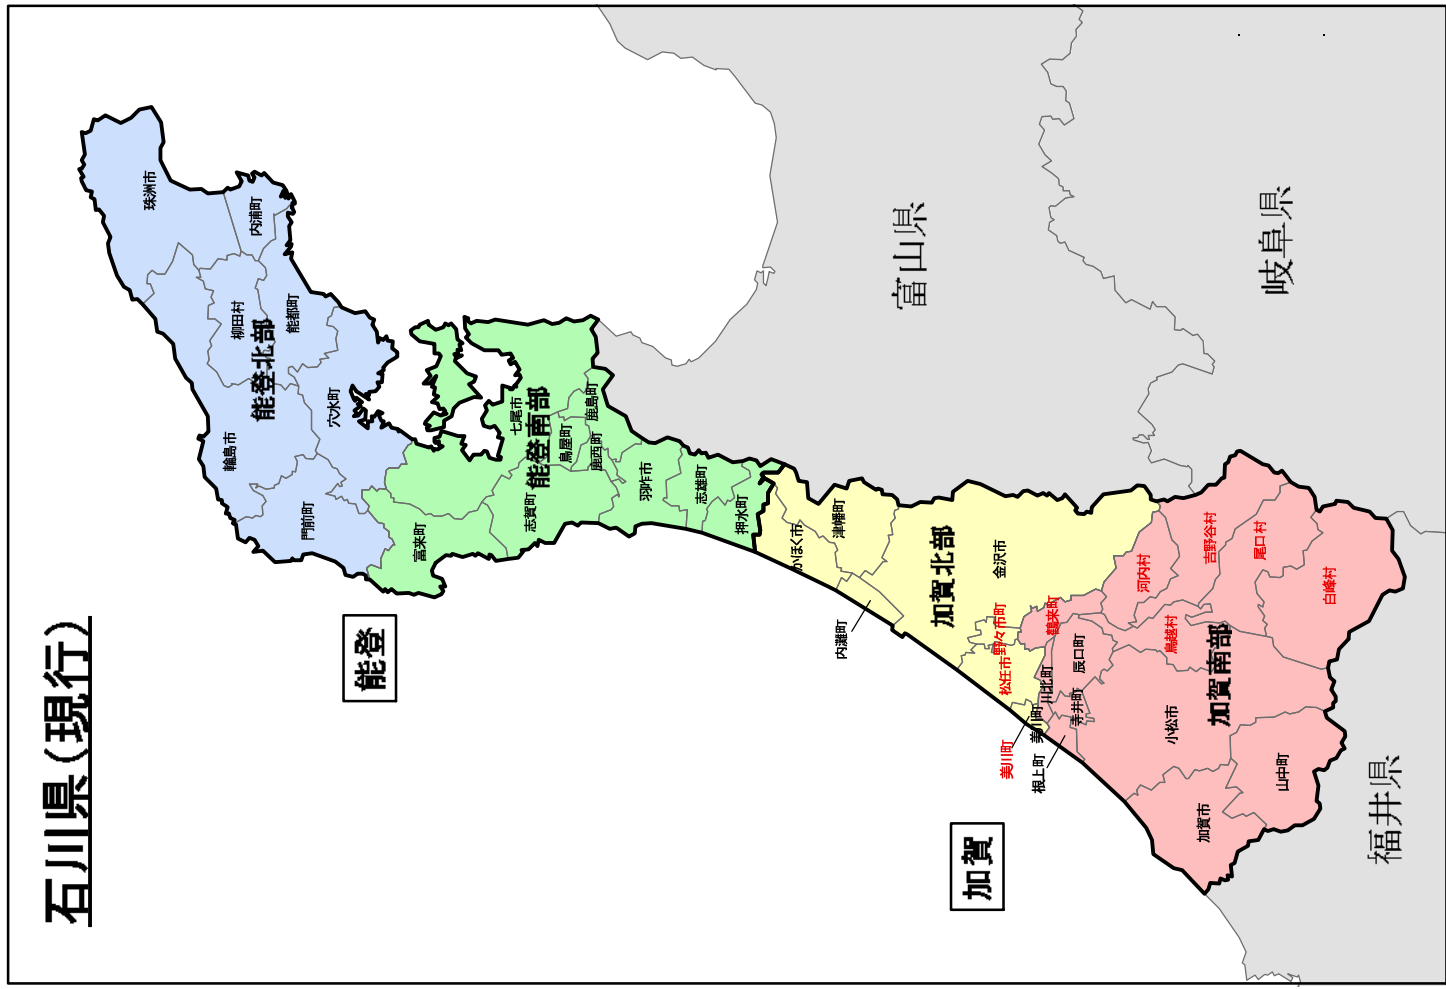

#### ○平成17年2月1日13時実施分

都道府県名	概要
石川県	平成17年2月1日に発足する白山市全域及び石川郡野々市町を二次細分区域「加賀南部」に含める。
大阪府	平成17年2月1日に発足する堺市全域を二次細分区域「泉州」に含める。
愛媛県	平成17年1月1日に発足した上浮穴郡内子町全域を一次細分区域「南予」、二次細分区域「南予北部」に含める。
福岡県	平成17年2月5日に発足する久留米市全域を二次細分区域「筑後北部」に含める。
長崎県	平成17年1月4日に発足した長崎市全域を二次細分区域「長崎地区」に含める。
大分県	平成17年1月1日に発足した臼杵市全域を一次細分区域「中部」に含める。

# 石川県(現行)

## 石川県(2月1日以降)

## 長崎県(2月1日以降)