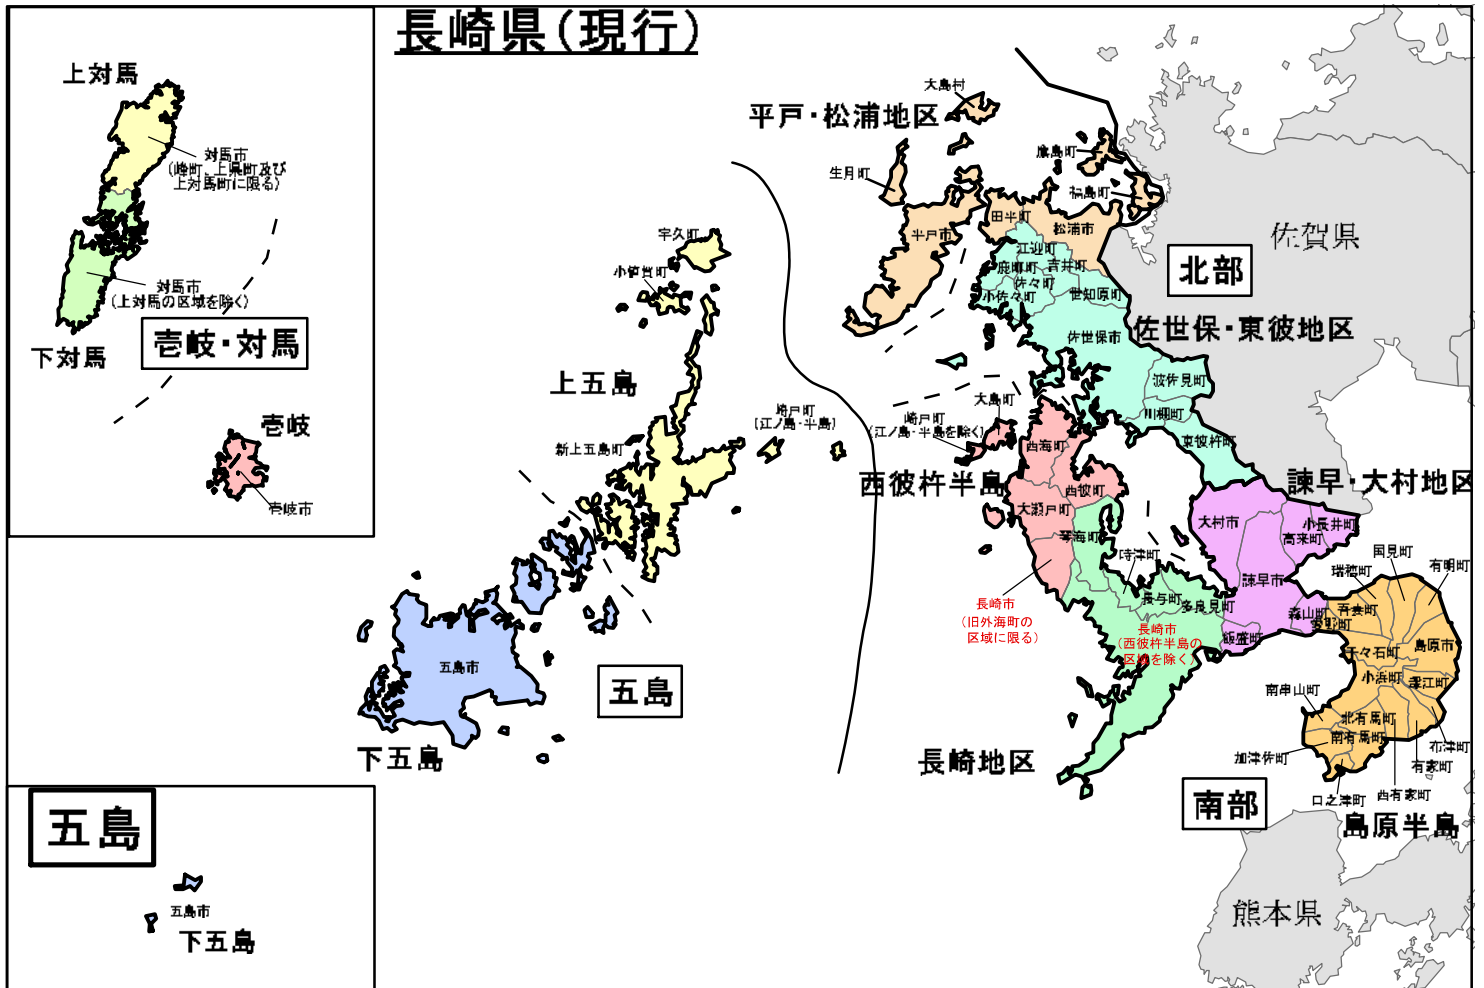

長崎県の新旧細分図

長崎県(2月1日以降)

長崎県(現行)