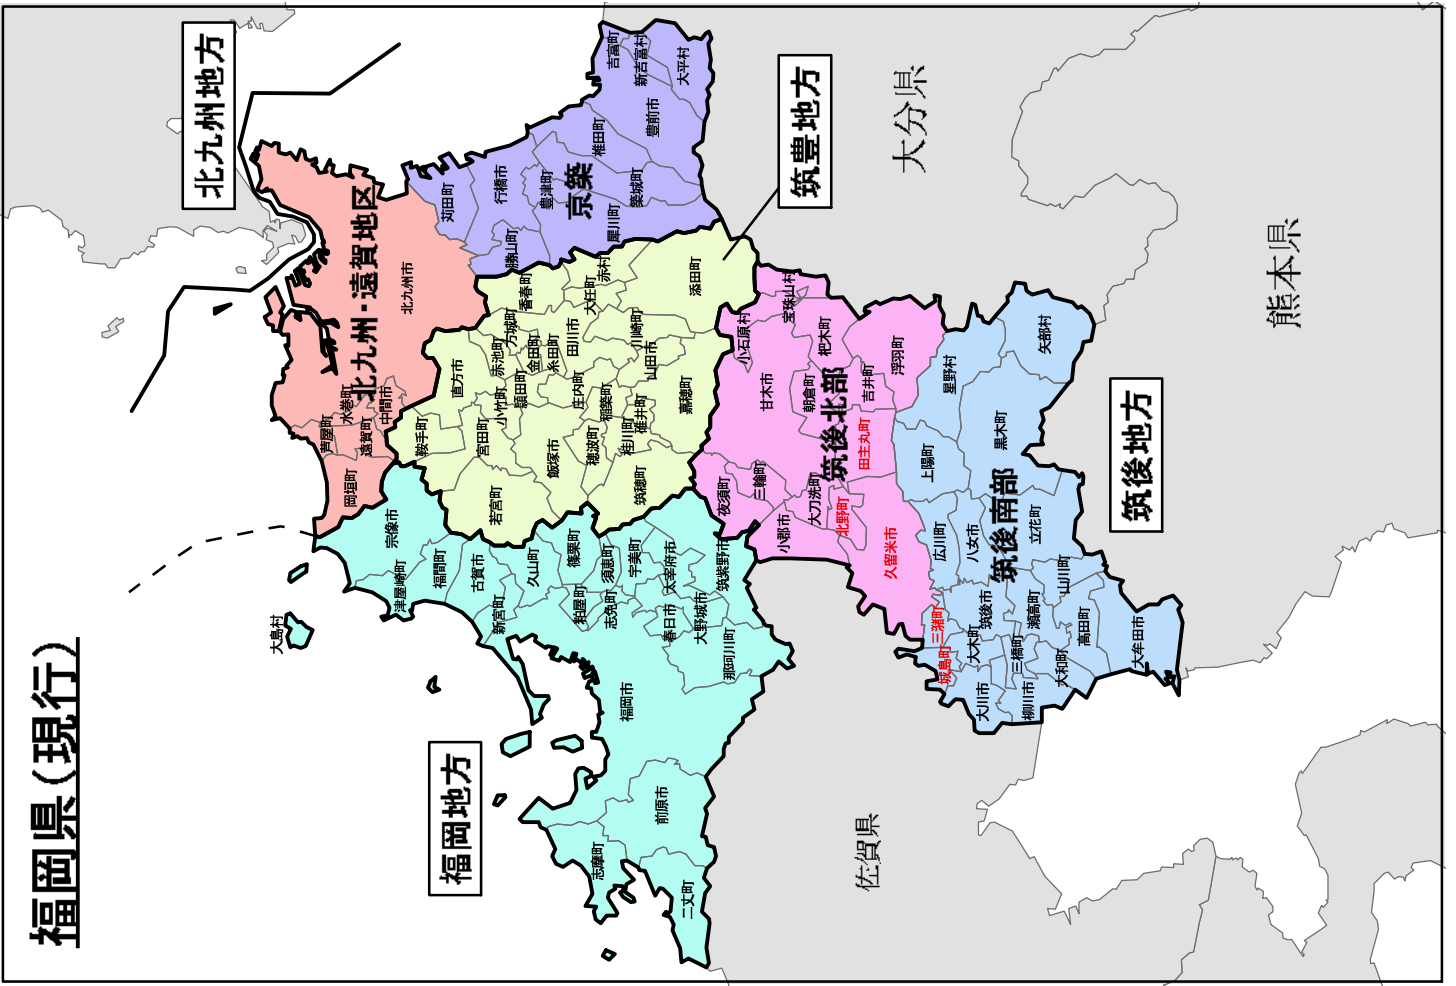

福岡県の新旧細分図

福岡県(2月1日現在)

福岡県(現行)