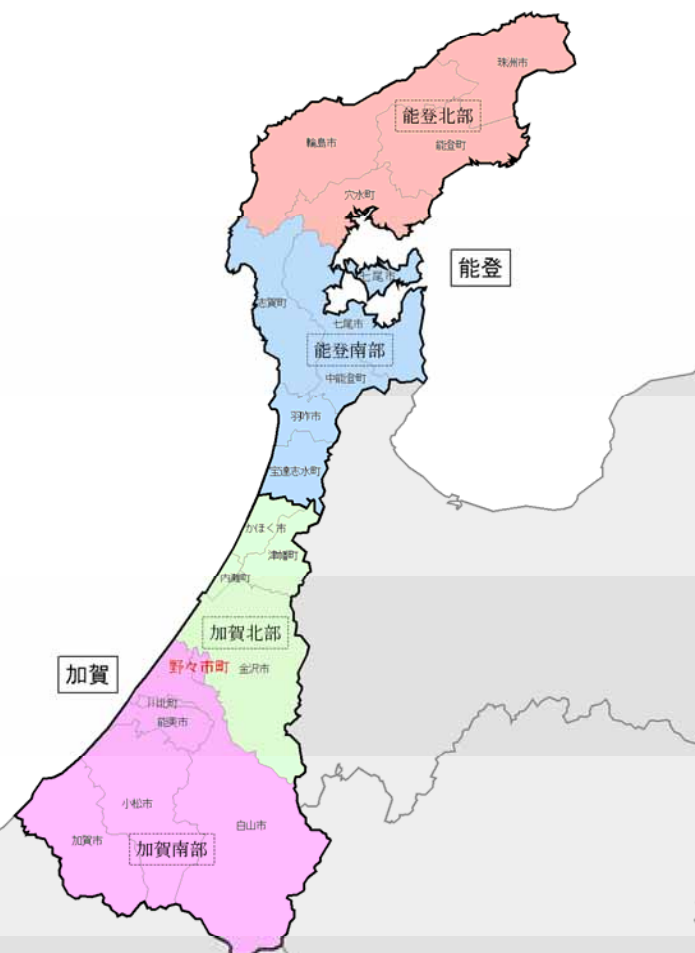

平成 23 年 10 月 19 日
気 象 庁 予 報 部

配信資料に関する技術情報（気象編）第 349 号

～平成 23 年 11 月 11 日に実施する気象警報・注意報の細分区域の名称
及び土砂災害警戒情報の警戒対象地域に用いる名称等の変更について～
（配信資料に関する技術情報（気象編）第 199 号・第 230 号関連）

1 変更の概要

平成 23 年 11 月 11 日（金）に石川県において「石川郡野々市町を野々市市とする」処分が実施されます。

[添付資料]

別紙 1 : 石川県の新旧細分図

別紙 2 : 予報と警報・注意報の細分区域等一覧表の変更内容

別 添 : 予報と警報・注意報の細分区域等一覧表(平成 23 年 11 月 11 日現在)
市町村名コード

石川県の新旧細分図

石川県(11月11日変更後)

平成23年11月11日現在

石川県(現行)

平成19年4月1日現在

予報と警報・注意報の細分区域等一覧表の変更内容

【11月11日変更後】

府県予報区	一次細分区域	市町村等をまとめた地域	二次細分区域の名称
石川県	能登	能登北部	輪島市、珠洲市、穴水町、能登町
		能登南部	七尾市、羽咋市、志賀町、宝達志水町、中能登町
	加賀	加賀北部	金沢市、かほく市、津幡町、内灘町
		加賀南部	小松市、加賀市、白山市、能美市、 <u>野々市市</u> 、川北町

【現行】

府県予報区	一次細分区域	市町村等をまとめた地域	二次細分区域の名称
石川県	能登	能登北部	輪島市、珠洲市、穴水町、能登町
		能登南部	七尾市、羽咋市、志賀町、宝達志水町、中能登町
	加賀	加賀北部	金沢市、かほく市、津幡町、内灘町
		加賀南部	小松市、加賀市、白山市、能美市、川北町、 <u>野々市町</u>

予報と警報・注意報の細分区域等一覧表

- ・一次細分区域とは、府県天気予報を定常的に細分して行う区域。気象特性、災害特性及び地理的特性により府県予報区を分割して設定する。
- ・二次細分区域とは、警報・注意報の発表に用いる区域。市町村（東京特別区は区）を原則とするが、一部市町村を分割して設定している場合*がある。（市町村を分割して設定している二次細分区域（二次細分区域の名称欄中*を付した名称が該当）の区域は別表に示す。）
- ・市町村等をまとめた地域とは、二次細分区域ごとに発表する警報・注意報の発表状況を地域的に概観するために、災害特性や都道府県の防災関係機関等の管轄範囲などを考慮してまとめた区域。