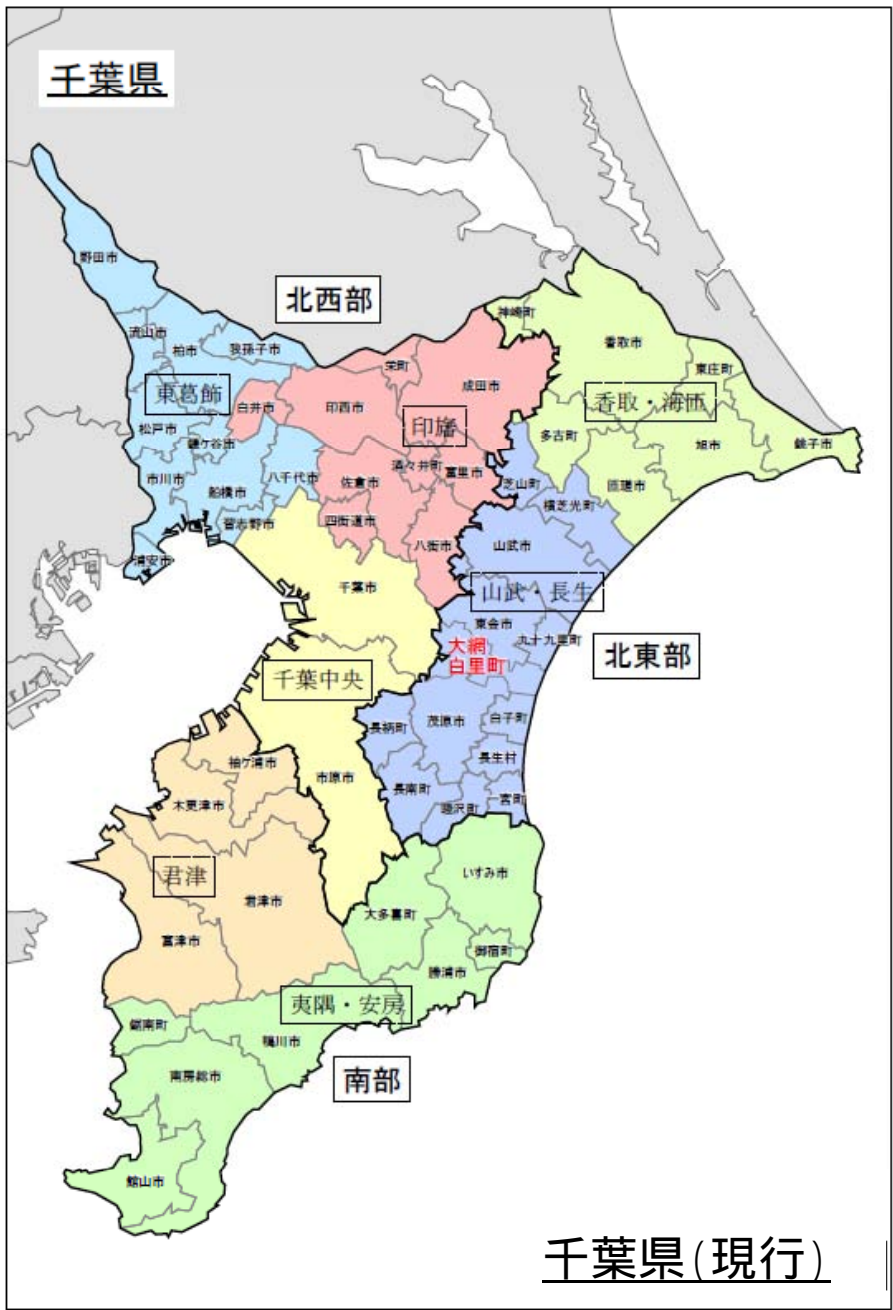

平成 24 年 11 月 29 日
気 象 庁 予 報 部

配信資料に関する技術情報（気象編）第 363 号

～平成 25 年 1 月 7 日に対応する気象警報・注意報の細分区域の名称
及び土砂災害警戒情報の警戒対象地域に用いる名称等の変更について～
（配信資料に関する技術情報（気象編）第 199 号・第 230 号関連）

1 変更の概要

平成 25 年 1 月 1 日（火）に千葉県において山武郡大網白里町が大網白里市となります。

[添付資料]

別紙 1 : 千葉県の新旧細分図

別紙 2 : 予報と警報・注意報の細分区域等一覧表の変更内容

別 添 : 予報と警報・注意報の細分区域等一覧表（平成 25 年 1 月 1 日現在）
市町村名コード

千葉県の新旧細分図

予報と警報・注意報の細分区域等一覧表の変更内容

【変更後】

府県予報区	一次細分区域	市町村等をまとめた地域	二次細分区域の名称
千葉県	北東部	香取・海匝	銚子市、旭市、匝瑳市、香取市、神崎町、多古町、東庄町
		山武・長生	茂原市、東金市、山武市、 <u>大網白里市</u> 、九十九里町、芝山町、横芝光町、一宮町、睦沢町、長生村、白子町、長柄町、長南町
	北西部	印旛	成田市、佐倉市、四街道市、八街市、印西市、白井市、富里市、酒々井町、栄町
		東葛飾	市川市、船橋市、松戸市、野田市、習志野市、柏市、流山市、八千代市、我孫子市、鎌ヶ谷市、浦安市
		千葉中央	千葉市、市原市
	南部	君津	木更津市、君津市、富津市、袖ヶ浦市
		夷隅・安房	館山市、勝浦市、鴨川市、南房総市、いすみ市、大多喜町、御宿町、鋸南町

【現行】

府県予報区	一次細分区域	市町村等をまとめた地域	二次細分区域の名称
千葉県	北東部	香取・海匝	銚子市、旭市、匝瑳市、香取市、神崎町、多古町、東庄町
		山武・長生	茂原市、東金市、山武市、 <u>大網白里町</u> 、九十九里町、芝山町、横芝光町、一宮町、睦沢町、長生村、白子町、長柄町、長南町
	北西部	印旛	成田市、佐倉市、四街道市、八街市、印西市、白井市、富里市、酒々井町、栄町
		東葛飾	市川市、船橋市、松戸市、野田市、習志野市、柏市、流山市、八千代市、我孫子市、鎌ヶ谷市、浦安市
		千葉中央	千葉市、市原市
	南部	君津	木更津市、君津市、富津市、袖ヶ浦市
		夷隅・安房	館山市、勝浦市、鴨川市、南房総市、いすみ市、大多喜町、御宿町、鋸南町

府県予報区	一次細分区域	市町村等をまとめた地域	二次細分区域の名称
	南部山沿い	小林・えびの地区	小林市、えびの市、高原町
		都城地区	都城市、三股町
鹿児島県	薩摩地方	出水・伊佐	阿久根市、出水市、伊佐市、長島町
		川薩・始良	薩摩川内市*、霧島市、さつま町、始良市、湧水町
		甑島	薩摩川内市甑島*
		鹿児島・日置	鹿児島市、日置市、いちき串木野市
		指宿・川辺	枕崎市、指宿市、南さつま市、南九州市
	大隅地方	曾於	曾於市、志布志市、大崎町
		肝属	鹿屋市、垂水市、東串良町、錦江町、南大隅町、肝付町
	種子島・屋久島地方	種子島地方	西之表市、三島村、中種子町、南種子町
		屋久島地方	屋久島町
	奄美地方	十島村	十島村
北部		奄美市、大和村、宇検村、瀬戸内町、龍郷町、喜界町	
南部		徳之島町、天城町、伊仙町、和泊町、知名町、与論町	
沖縄本島地方	本島北部	伊是名・伊平屋	伊平屋村、伊是名村
		国頭地区	国頭村、大宜味村、東村
		名護地区	名護市、今帰仁村、本部町、伊江村
		恩納・金武地区	恩納村、宜野座村、金武町
	本島中南部	中部	宜野湾市、沖縄市、うるま市、読谷村、嘉手納町、北谷町、北中城村、中城村
		南部	那覇市、浦添市、糸満市、豊見城市、南城市、西原町、与那原町、南風原町、八重瀬町
		慶良間・粟国諸島	渡嘉敷村、座間味村、粟国村、渡名喜村
久米島	(久米島)	久米島町	
大東島地方	大東島地方	(大東島地方)	南大東村、北大東村
宮古島地方	宮古島地方	宮古島	宮古島市
		多良間島	多良間村
八重山地方	石垣島地方	石垣市	石垣市
		竹富町	竹富町
	与那国島地方	(与那国島地方)	与那国町