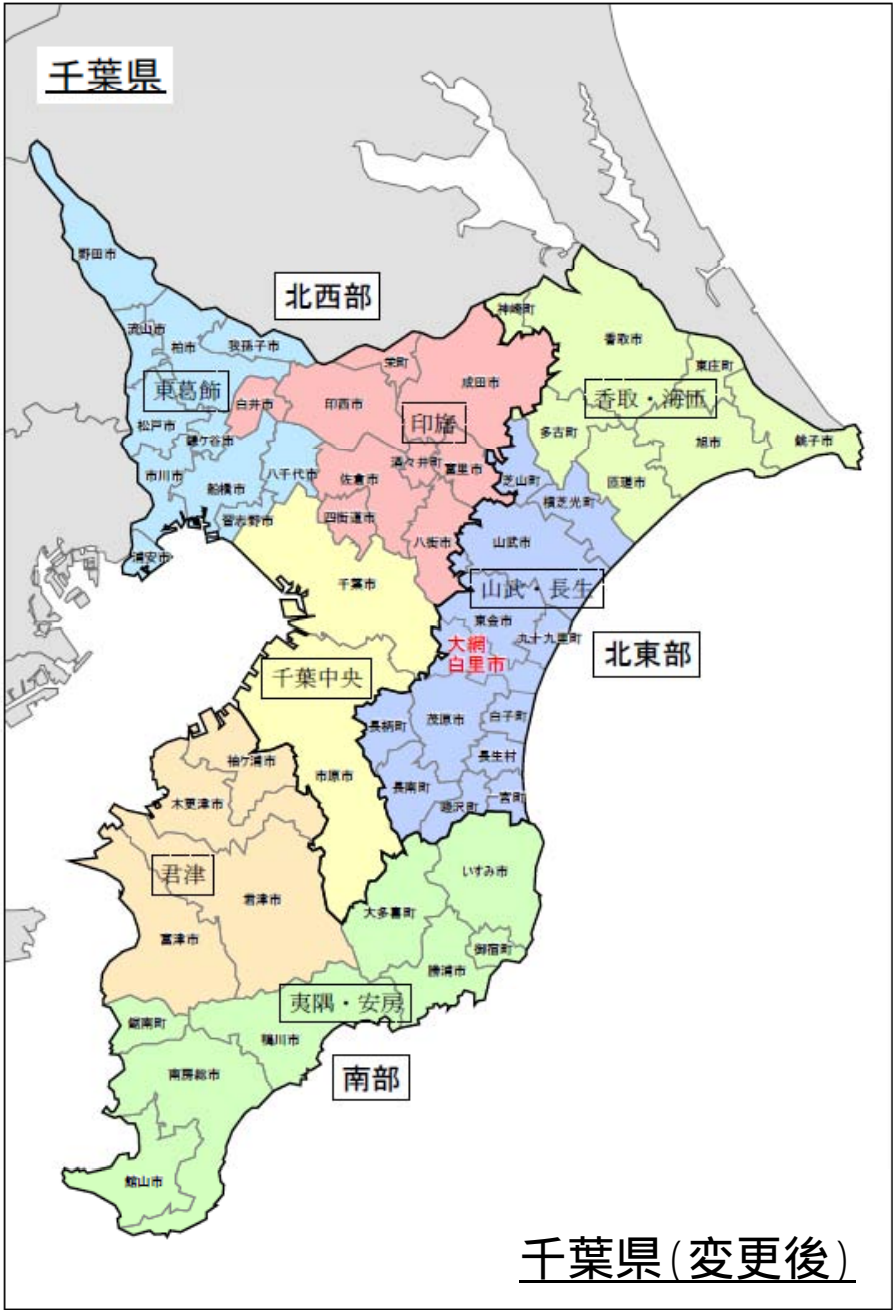

平成 24 年 11 月 29 日
気 象 庁 予 報 部

配信資料に関する技術情報（気象編）第 363 号

～平成 25 年 1 月 7 日に対応する気象警報・注意報の細分区域の名称
及び土砂災害警戒情報の警戒対象地域に用いる名称等の変更について～
（配信資料に関する技術情報（気象編）第 199 号・第 230 号関連）

1 変更の概要

平成 25 年 1 月 1 日（火）に千葉県において山武郡大網白里町が大網白里市となります。

[添付資料]

別紙 1 : 千葉県の新旧細分図

別紙 2 : 予報と警報・注意報の細分区域等一覧表の変更内容

別 添 : 予報と警報・注意報の細分区域等一覧表（平成 25 年 1 月 1 日現在）
市町村名コード

千葉県の新旧細分図

予報と警報・注意報の細分区域等一覧表の変更内容

【変更後】

府県予報区	一次細分区域	市町村等をまとめた地域	二次細分区域の名称
千葉県	北東部	香取・海匝	銚子市、旭市、匝瑳市、香取市、神崎町、多古町、東庄町
		山武・長生	茂原市、東金市、山武市、 <u>大網白里市</u> 、九十九里町、芝山町、横芝光町、一宮町、睦沢町、長生村、白子町、長柄町、長南町
	北西部	印旛	成田市、佐倉市、四街道市、八街市、印西市、白井市、富里市、酒々井町、栄町
		東葛飾	市川市、船橋市、松戸市、野田市、習志野市、柏市、流山市、八千代市、我孫子市、鎌ヶ谷市、浦安市
		千葉中央	千葉市、市原市
	南部	君津	木更津市、君津市、富津市、袖ヶ浦市
		夷隅・安房	館山市、勝浦市、鴨川市、南房総市、いすみ市、大多喜町、御宿町、鋸南町

【現行】

府県予報区	一次細分区域	市町村等をまとめた地域	二次細分区域の名称
千葉県	北東部	香取・海匝	銚子市、旭市、匝瑳市、香取市、神崎町、多古町、東庄町
		山武・長生	茂原市、東金市、山武市、 <u>大網白里町</u> 、九十九里町、芝山町、横芝光町、一宮町、睦沢町、長生村、白子町、長柄町、長南町
	北西部	印旛	成田市、佐倉市、四街道市、八街市、印西市、白井市、富里市、酒々井町、栄町
		東葛飾	市川市、船橋市、松戸市、野田市、習志野市、柏市、流山市、八千代市、我孫子市、鎌ヶ谷市、浦安市
		千葉中央	千葉市、市原市
	南部	君津	木更津市、君津市、富津市、袖ヶ浦市
		夷隅・安房	館山市、勝浦市、鴨川市、南房総市、いすみ市、大多喜町、御宿町、鋸南町

府県予報区	一次細分区域	市町村等をまとめた地域	二次細分区域の名称
	南部山沿い	小林・えびの地区	小林市、えびの市、高原町
		都城地区	都城市、三股町
鹿児島県	薩摩地方	出水・伊佐	阿久根市、出水市、伊佐市、長島町
		川薩・始良	薩摩川内市*、霧島市、さつま町、始良市、湧水町
		甑島	薩摩川内市甑島*
		鹿児島・日置	鹿児島市、日置市、いちき串木野市
		指宿・川辺	枕崎市、指宿市、南さつま市、南九州市
	大隅地方	曾於	曾於市、志布志市、大崎町
		肝属	鹿屋市、垂水市、東串良町、錦江町、南大隅町、肝付町
	種子島・屋久島地方	種子島地方	西之表市、三島村、中種子町、南種子町
		屋久島地方	屋久島町
	奄美地方	十島村	十島村
北部		奄美市、大和村、宇検村、瀬戸内町、龍郷町、喜界町	
南部		徳之島町、天城町、伊仙町、和泊町、知名町、与論町	
沖縄本島地方	本島北部	伊是名・伊平屋	伊平屋村、伊是名村
		国頭地区	国頭村、大宜味村、東村
		名護地区	名護市、今帰仁村、本部町、伊江村
		恩納・金武地区	恩納村、宜野座村、金武町
	本島中南部	中部	宜野湾市、沖縄市、うるま市、読谷村、嘉手納町、北谷町、北中城村、中城村
		南部	那覇市、浦添市、糸満市、豊見城市、南城市、西原町、与那原町、南風原町、八重瀬町
		慶良間・粟国諸島	渡嘉敷村、座間味村、粟国村、渡名喜村
久米島	(久米島)	久米島町	
大東島地方	大東島地方	(大東島地方)	南大東村、北大東村
宮古島地方	宮古島地方	宮古島	宮古島市
		多良間島	多良間村
八重山地方	石垣島地方	石垣市	石垣市
		竹富町	竹富町
	与那国島地方	(与那国島地方)	与那国町