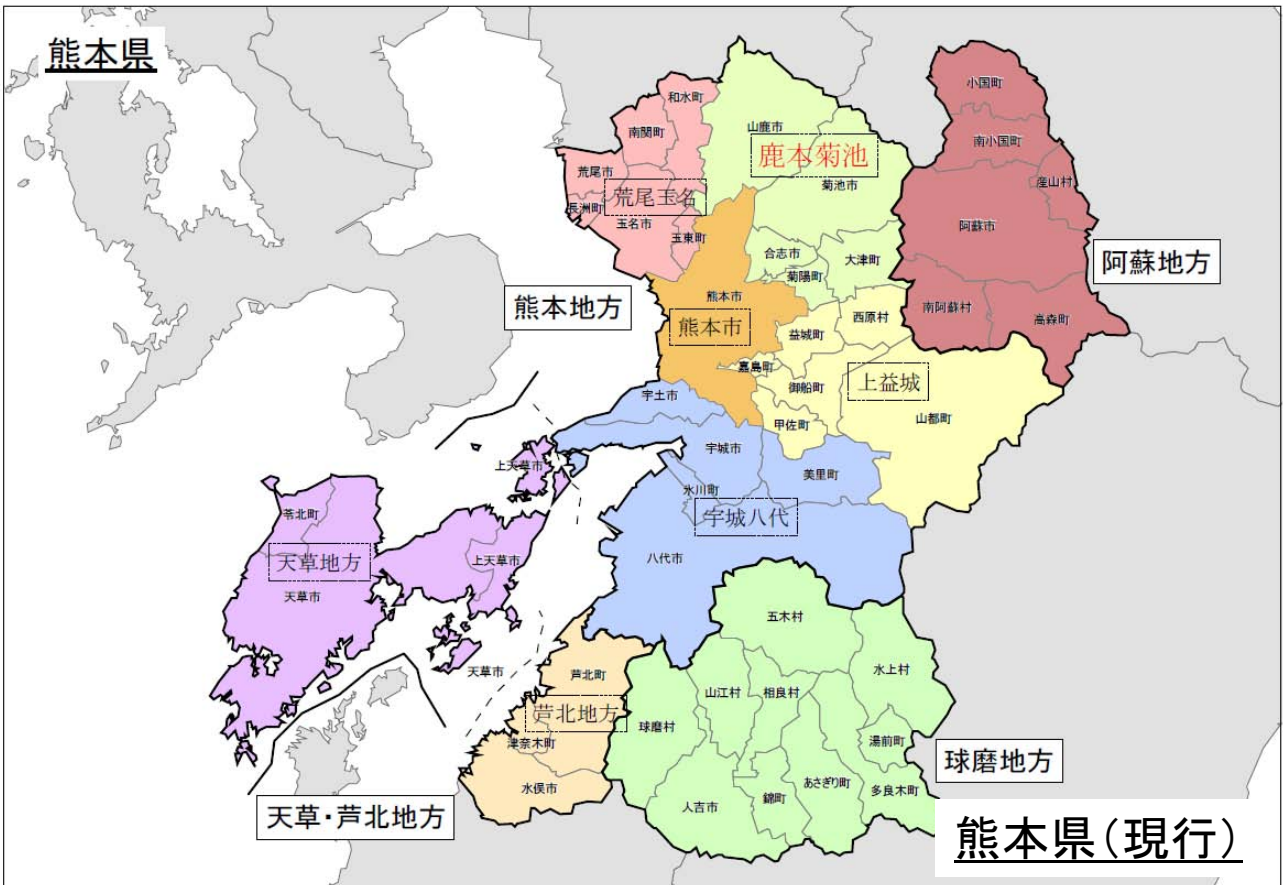

[添付資料]

別紙 1：熊本県の新旧細分図

別紙 2：予報と警報・注意報の細分区域等一覧表の変更内容

別紙 3：区域コード一覧表の変更内容

別 添：予報と警報・注意報の細分区域等一覧表（平成 25 年 3 月 4 日現在）

熊本県の新旧細分図

予報と警報・注意報の細分区域等一覧表の変更内容

【変更後】

府県予報区	一次細分区域	市町村等をまとめた地域	二次細分区域の名称
熊本県	熊本地方	山鹿菊池	山鹿市、菊池市、合志市、大津町、菊陽町
		荒尾玉名	荒尾市、玉名市、玉東町、南関町、長洲町、和水町
		熊本市	熊本市
		上益城	西原村、御船町、嘉島町、益城町、甲佐町、山都町
		宇城八代	八代市、宇土市、宇城市、美里町、氷川町
	阿蘇地方	(阿蘇地方)	阿蘇市、南小国町、小国町、産山村、高森町、南阿蘇村
	天草・芦北地方	天草地方	上天草市、天草市、苓北町
		芦北地方	水俣市、芦北町、津奈木町
	球磨地方	(球磨地方)	人吉市、錦町、多良木町、湯前町、水上村、相良村、五木村、山江村、球磨村、あさぎり町

【現行】

府県予報区	一次細分区域	市町村等をまとめた地域	二次細分区域の名称
熊本県	熊本地方	鹿本菊池	山鹿市、菊池市、合志市、大津町、菊陽町
		荒尾玉名	荒尾市、玉名市、玉東町、南関町、長洲町、和水町
		熊本市	熊本市
		上益城	西原村、御船町、嘉島町、益城町、甲佐町、山都町
		宇城八代	八代市、宇土市、宇城市、美里町、氷川町
	阿蘇地方	(阿蘇地方)	阿蘇市、南小国町、小国町、産山村、高森町、南阿蘇村
	天草・芦北地方	天草地方	上天草市、天草市、苓北町
		芦北地方	水俣市、芦北町、津奈木町
	球磨地方	(球磨地方)	人吉市、錦町、多良木町、湯前町、水上村、相良村、五木村、山江村、球磨村、あさぎり町