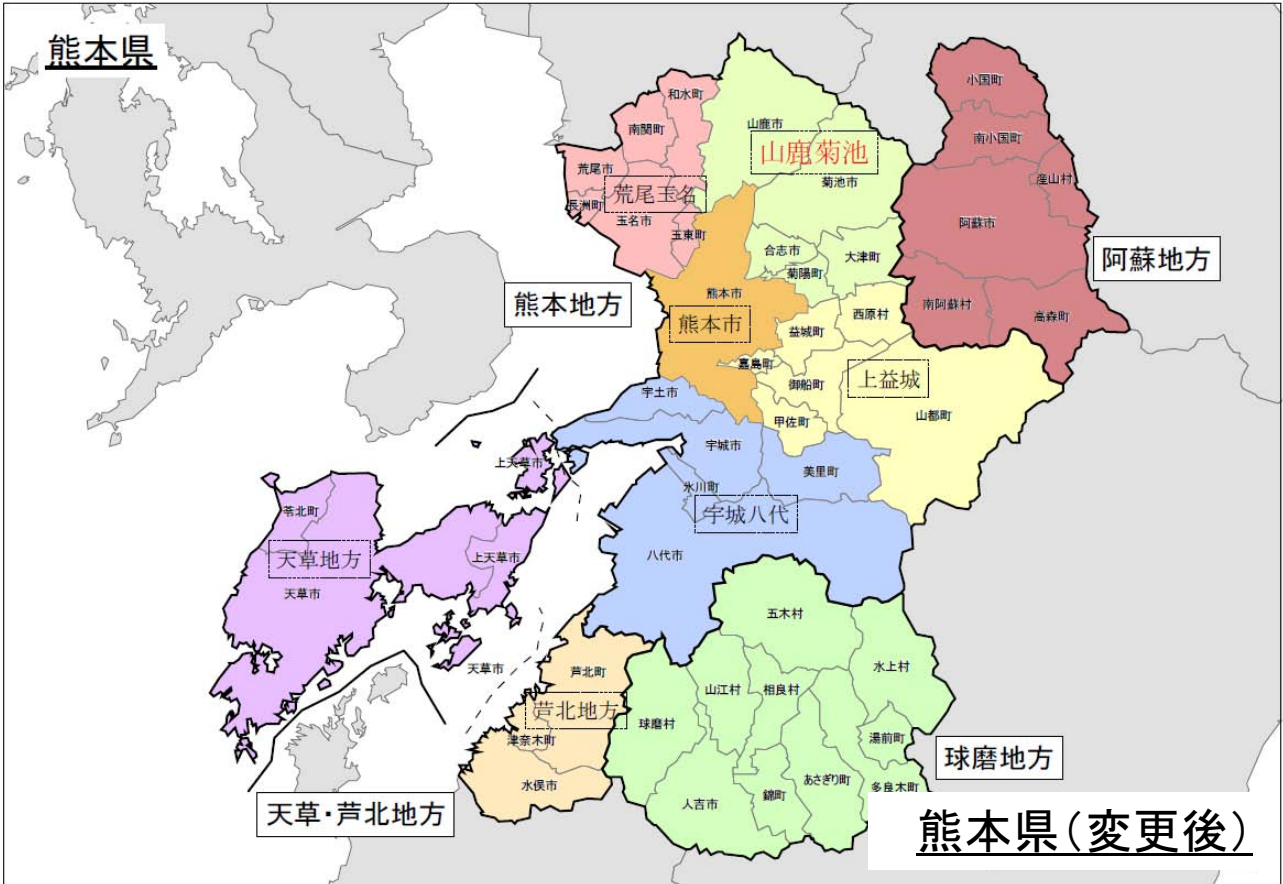

[添付資料]

別紙 1：熊本県の新旧細分図

別紙 2：予報と警報・注意報の細分区域等一覧表の変更内容

別紙 3：区域コード一覧表の変更内容

別 添：予報と警報・注意報の細分区域等一覧表（平成 25 年 3 月 4 日現在）

熊本県の新旧細分図

予報と警報・注意報の細分区域等一覧表の変更内容

【変更後】

府県予報区	一次細分区域	市町村等をまとめた地域	二次細分区域の名称
熊本県	熊本地方	山鹿菊池	山鹿市、菊池市、合志市、大津町、菊陽町
		荒尾玉名	荒尾市、玉名市、玉東町、南関町、長洲町、和水町
		熊本市	熊本市
		上益城	西原村、御船町、嘉島町、益城町、甲佐町、山都町
		宇城八代	八代市、宇土市、宇城市、美里町、氷川町
	阿蘇地方	(阿蘇地方)	阿蘇市、南小国町、小国町、産山村、高森町、南阿蘇村
	天草・芦北地方	天草地方	上天草市、天草市、苓北町
		芦北地方	水俣市、芦北町、津奈木町
	球磨地方	(球磨地方)	人吉市、錦町、多良木町、湯前町、水上村、相良村、五木村、山江村、球磨村、あさぎり町

【現行】

府県予報区	一次細分区域	市町村等をまとめた地域	二次細分区域の名称
熊本県	熊本地方	鹿本菊池	山鹿市、菊池市、合志市、大津町、菊陽町
		荒尾玉名	荒尾市、玉名市、玉東町、南関町、長洲町、和水町
		熊本市	熊本市
		上益城	西原村、御船町、嘉島町、益城町、甲佐町、山都町
		宇城八代	八代市、宇土市、宇城市、美里町、氷川町
	阿蘇地方	(阿蘇地方)	阿蘇市、南小国町、小国町、産山村、高森町、南阿蘇村
	天草・芦北地方	天草地方	上天草市、天草市、苓北町
		芦北地方	水俣市、芦北町、津奈木町
	球磨地方	(球磨地方)	人吉市、錦町、多良木町、湯前町、水上村、相良村、五木村、山江村、球磨村、あさぎり町