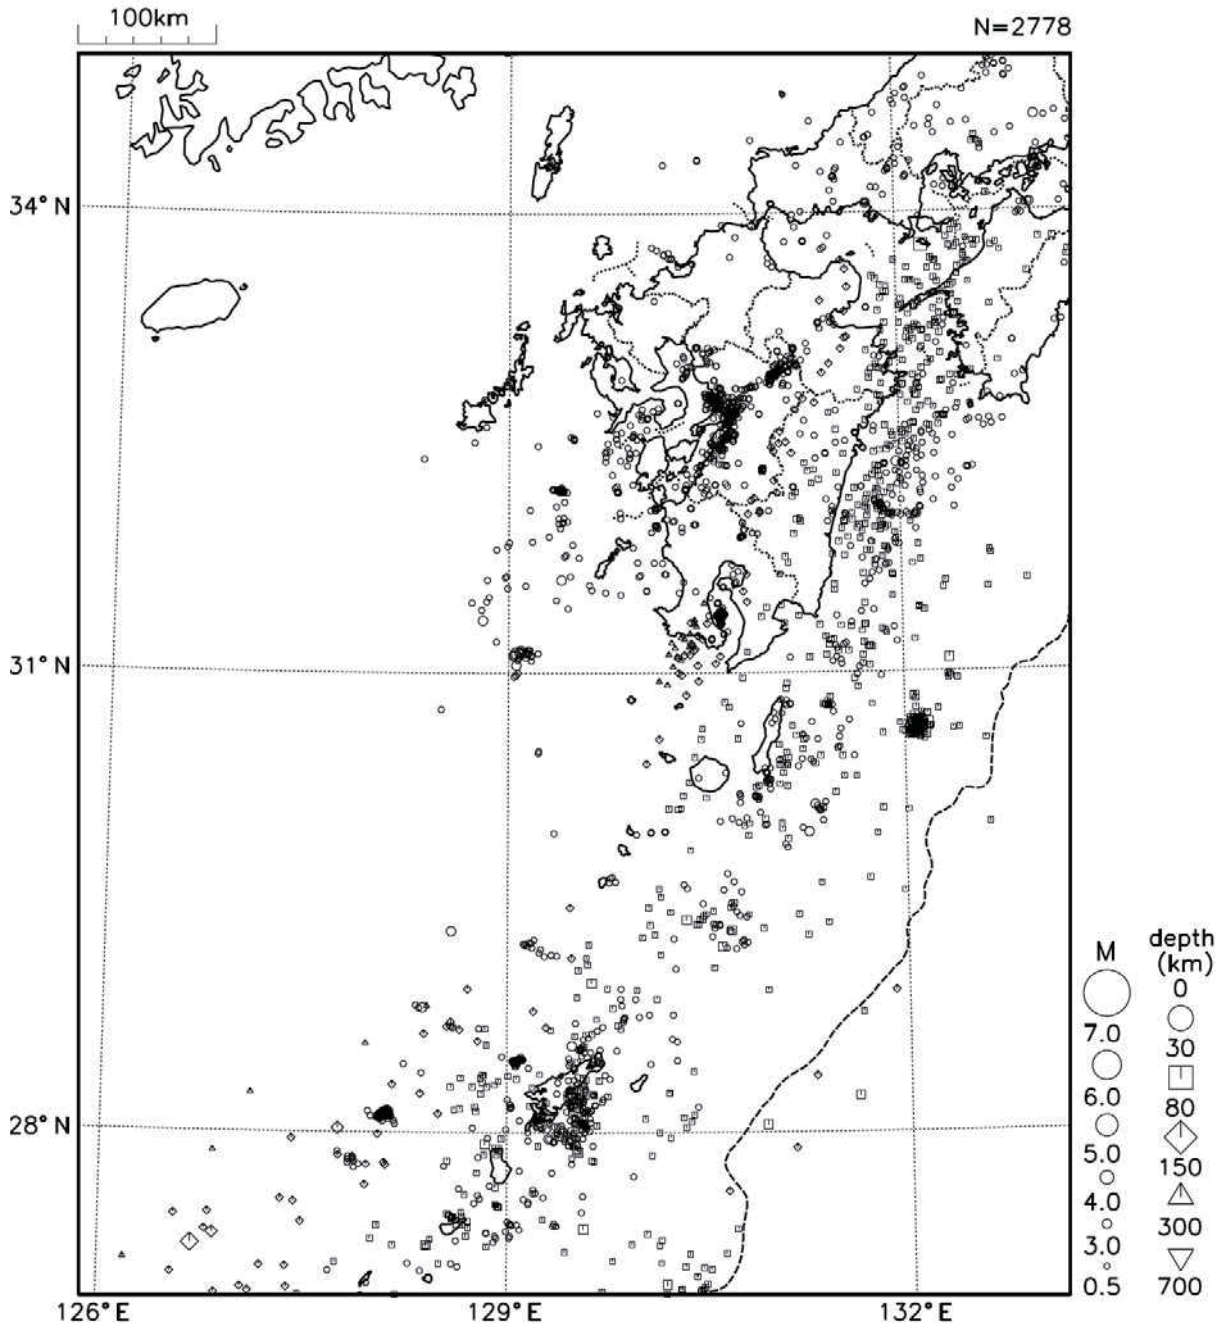

○九州地方の地震活動

図9 九州地方の震央分布図 (2018年1月1日～1月31日、 $M \geq 0.5$)

[概況]

1月に九州地方で震度1以上を観測した地震は21回(2017年12月は29回)であった。
1月中、特に目立った活動はなかった。