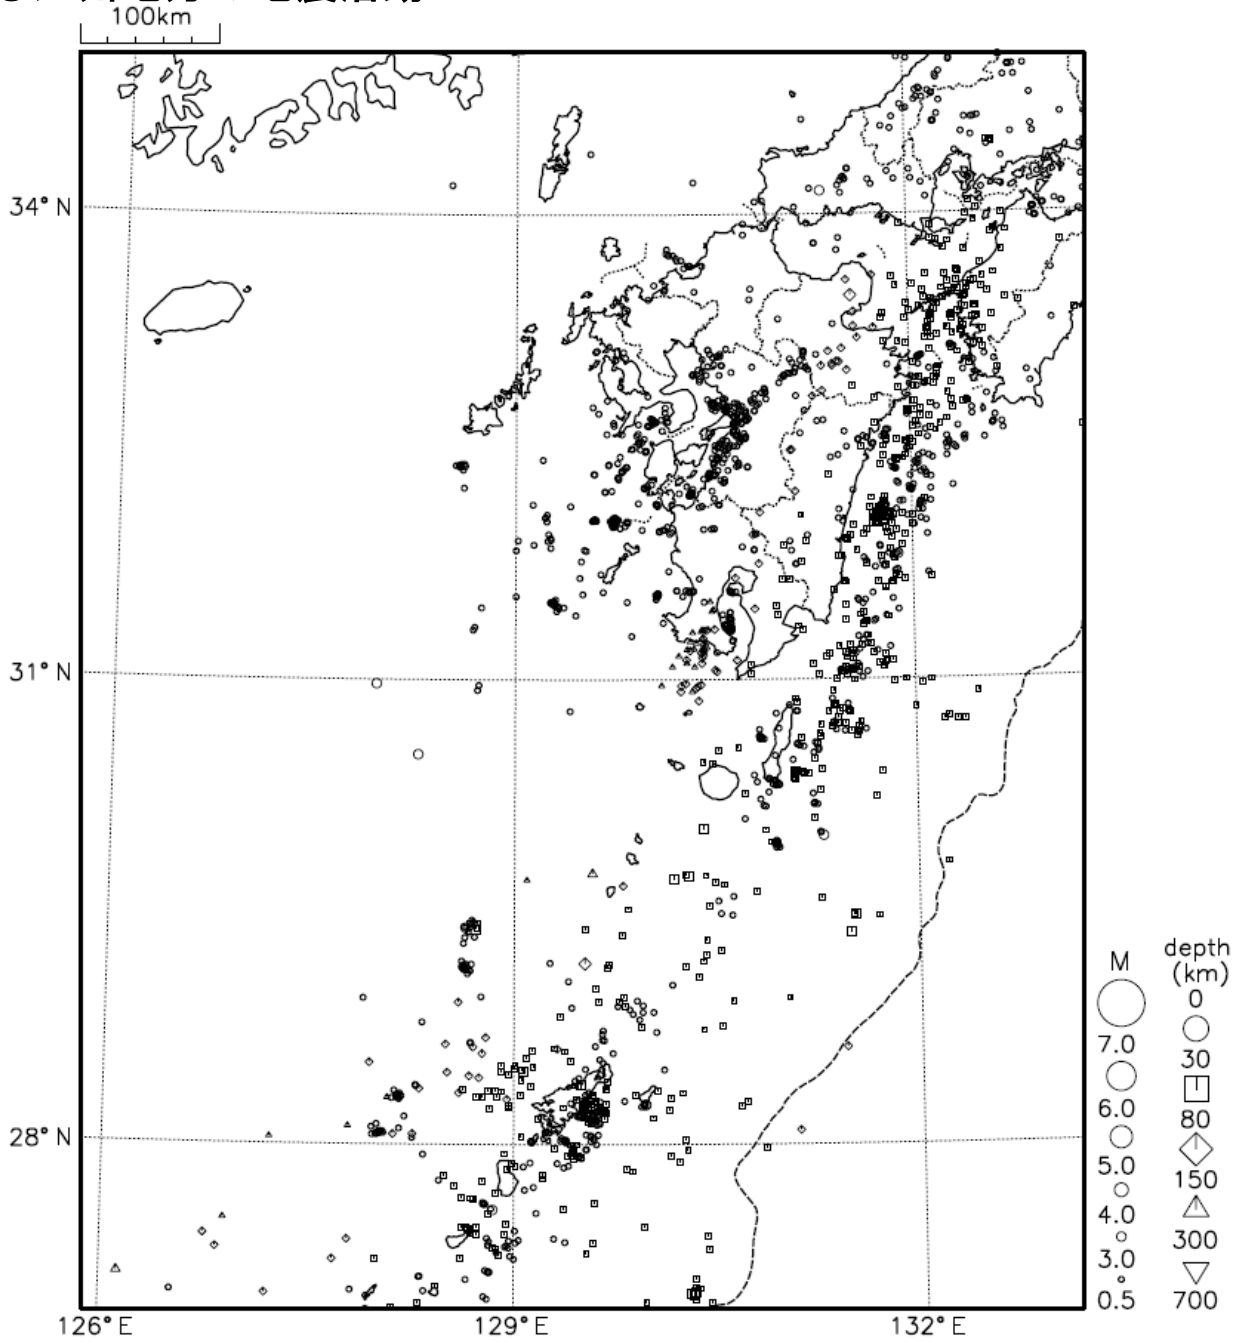

○九州地方の地震活動

図9 九州地方の震央分布図（2021年1月1日～1月31日、 $M \geq 0.5$ ）

[概況]

1月に九州地方で震度1以上を観測した地震は21回（2020年12月は17回）であった。1月中、特に目立った活動はなかった。