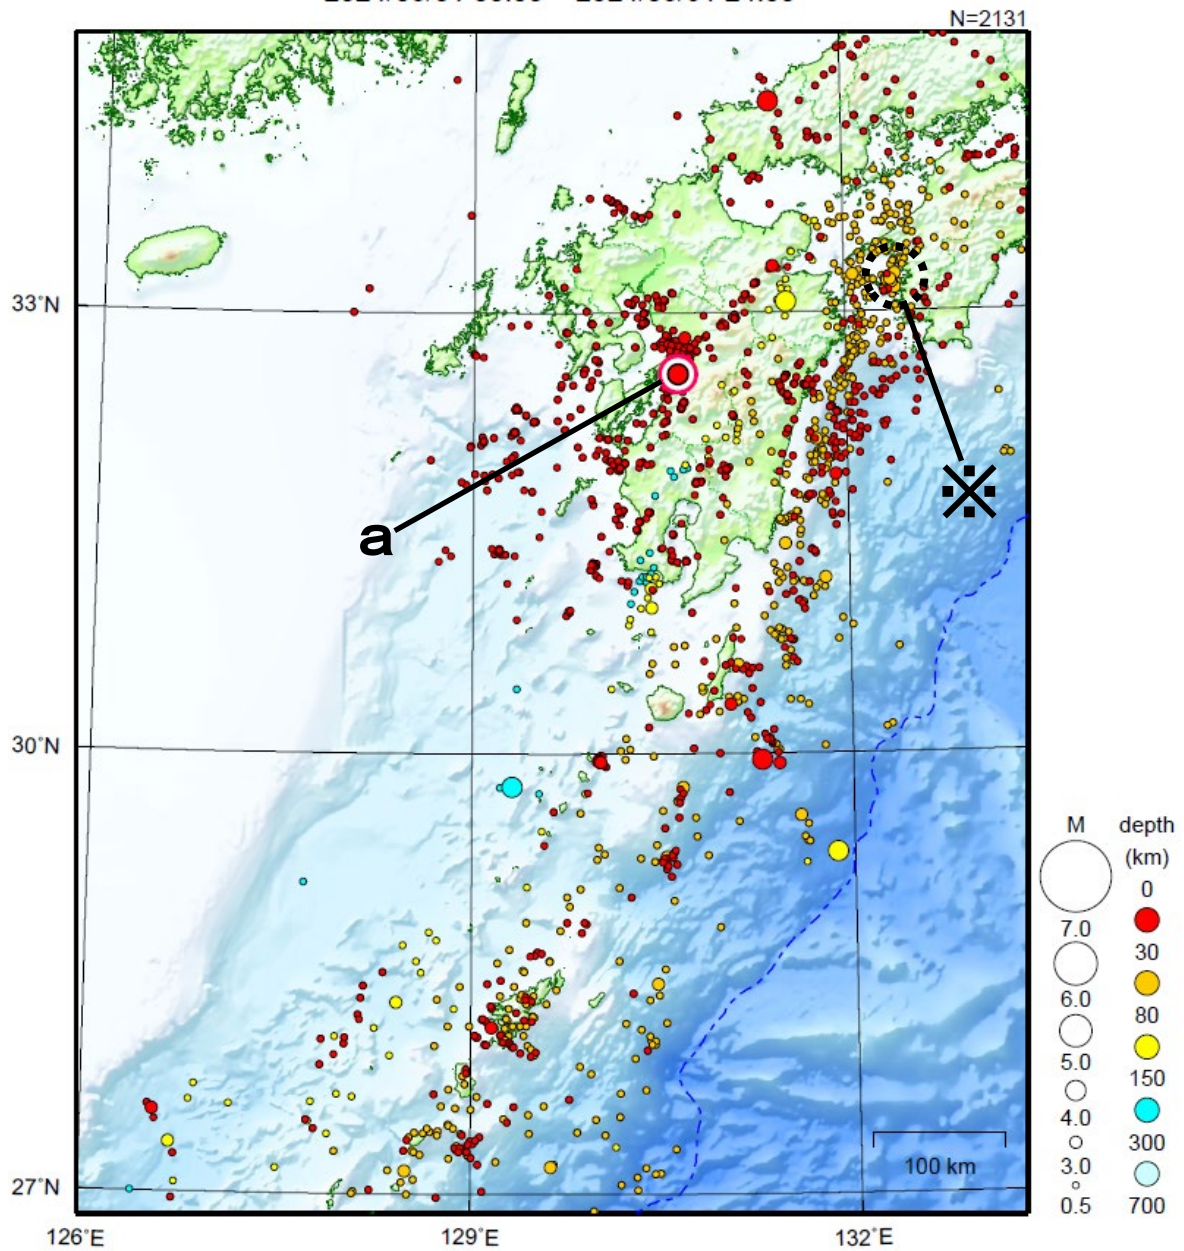

○九州地方の地震活動

2024/05/01 00:00 ~ 2024/05/31 24:00

図9 九州地方の震央分布図（2024年5月1日～5月31日、 $M \geq 0.5$ ）

地形データは日本海洋データセンターのJ-EGG500、米国地質調査所のGTOP030及び米国国立地球物理データセンターのETOP02v2を使用

[概況]

5月に九州地方で震度1以上を観測した地震は21回（4月は49回）であった。

5月中の主な活動は次のとおりである。

- a 31日04時46分に熊本県熊本地方の深さ13kmでM4.7の地震が発生し、熊本県及び鹿児島県で震度4を観測したほか、九州地方及び山口県で震度3～1を観測した（p.4、17参照）。

※ 近畿・中国・四国地方の地震活動を参照（p.14、15参照）。