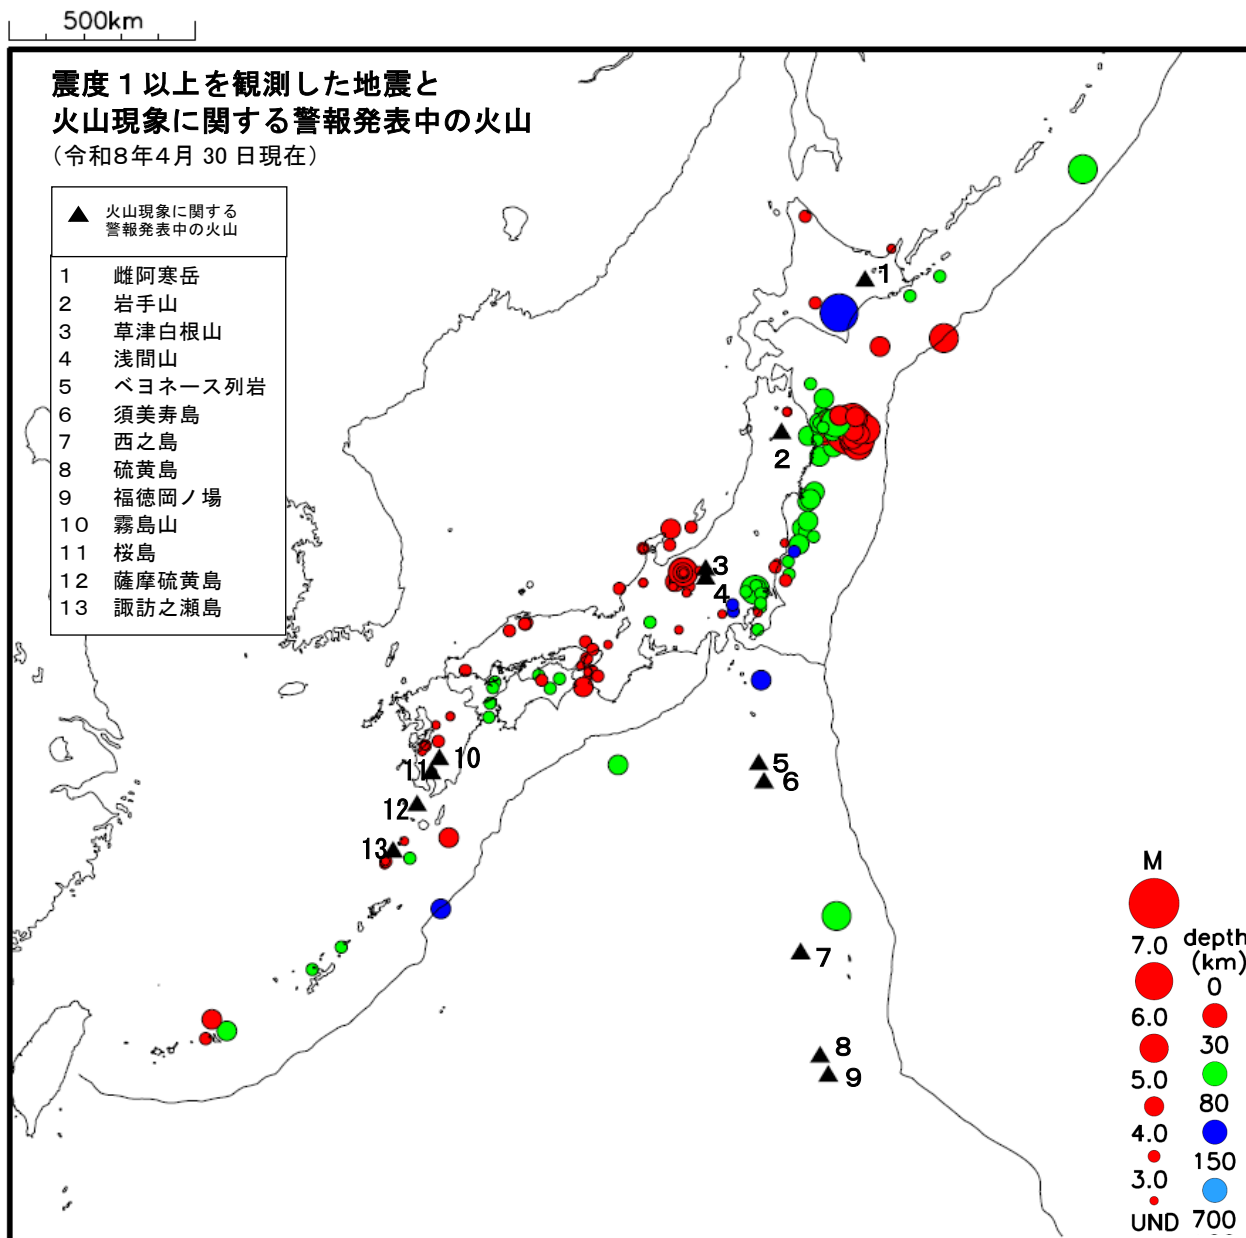

# 令和8年4月 地震・火山月報(防災編)

Monthly Report on Earthquakes and Volcanoes in Japan

April 2026

気象庁

Japan Meteorological Agency